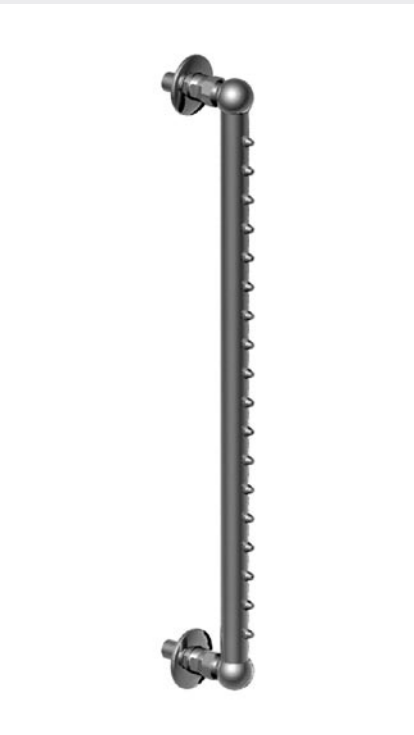

20.540 Ø 70 mm
06.540 Ø 70 mm
 Douche de tête avec bras - montage plafond
 Shower head with arm - ceiling installation
 Kopfbrause mit Arm - Deckenmontage

00.573
46.573
14.573
 Douchette latérale "jet massant"
 Side shower "massage jet"
 Seitenbrause mit Massagestrahl

20.534 Ø 70 mm
06.534 Ø 70 mm
46.534 Ø 70 mm
14.534 Ø 70 mm
 Douche de tête avec bras - montage mural
 Shower head with arm - wall mounting
 Kopfbrause mit Arm - Wandmontage

00.538
 Rampe douche carrée orientable avec 18 buses
 Square swivelling rainbar with 18 nozzles
 Vierkantige bewegliche Duschvorrichtung 1/2" mit 18 Düsen

00.539
 Rampe douche ronde orientable avec 18 buses
 Round swivelling rainbar with 18 nozzles
 Runde bewegliche Duschvorrichtung mit 18 Düsen

00.534 Ø 120 mm
00.535 Ø 150 mm
00.516 Ø 200 mm
 Douche de tête avec bras - montage mural
 Shower head with arm - wall mounting
 Kopfbrause mit Arm - Wandmontage

00.536 Ø 120 mm
 Douche de tête avec bras - 42 picots - montage mural
 Shower head with arm - 42 picks - wall mounting
 Duschkopf mit Arm - 42 Düsen - Wandmontage

00.560 Ø 120 mm
00.555 Ø 150 mm
00.510 Ø 200 mm
 Douche de tête avec bras - montage plafond
 Shower head with arm - ceiling installation
 Kopfbrause mit Arm - Deckenmontage