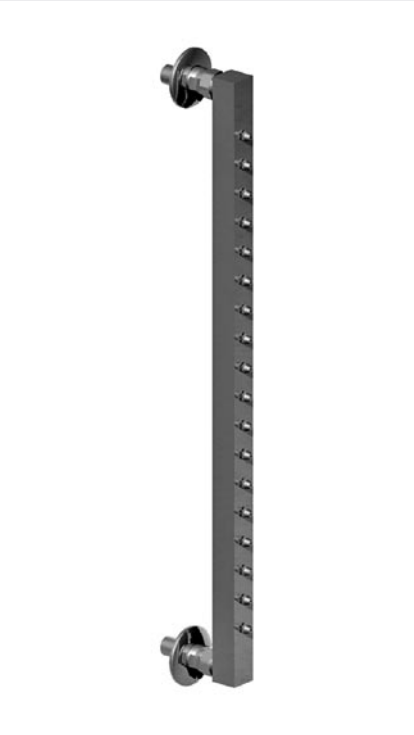

20.540 Ø 70 mm
06.540 Ø 70 mm
 Douche de tête avec bras - montage plafond
 Shower head with arm - ceiling installation
 Kopfbrause mit Arm - Deckenmontage

00.573
46.573
14.573
 Douchette latérale "jet massant"
 Side shower "massage jet"
 Seitenbrause mit Massagestrahl

20.534 Ø 70 mm
06.534 Ø 70 mm
46.534 Ø 70 mm
14.534 Ø 70 mm
 Douche de tête avec bras - montage mural
 Shower head with arm - wall mounting
 Kopfbrause mit Arm - Wandmontage

00.538
 Rampe douche carrée orientable avec 18 buses
 Square swivelling rainbar with 18 nozzles
 Vierkantige bewegliche Duschvorrichtung 1/2" mit 18 Düsen

00.539
 Rampe douche ronde orientable avec 18 buses
 Round swivelling rainbar with 18 nozzles
 Runde bewegliche Duschvorrichtung mit 18 Düsen

00.534 Ø 120 mm
00.535 Ø 150 mm
00.516 Ø 200 mm
 Douche de tête avec bras - montage mural
 Shower head with arm - wall mounting
 Kopfbrause mit Arm - Wandmontage

00.536 Ø 120 mm
 Douche de tête avec bras - 42 picots - montage mural
 Shower head with arm - 42 picks - wall mounting
 Duschkopf mit Arm - 42 Düsen - Wandmontage

00.560 Ø 120 mm
00.555 Ø 150 mm
00.510 Ø 200 mm
 Douche de tête avec bras - montage plafond
 Shower head with arm - ceiling installation
 Kopfbrause mit Arm - Deckenmontage