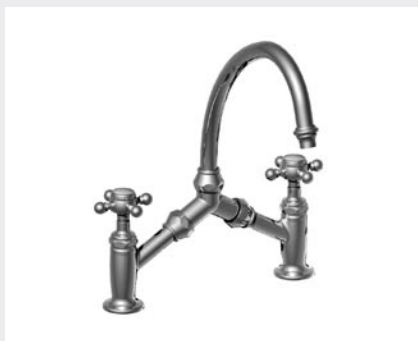

01.133
28.133
07.133
 Mélangeur évier monotrou
 Mono kitchen mixer
 Spültisch Einlochbatterie Standmontage

02.123
01.123
07.123
 Mélangeur évier monotrou avec douchette à gachette
 Mono kitchen mixer with deck side handspray
 Spültisch Einlochbatterie - Standmontage mit Schlupfbrause

02.103
01.103
07.103
07.139
 Mélangeur évier monotrou
 Mono kitchen mixer
 Spültisch Einlochbatterie Standmontage

01.101
19.101
07.101
50.101

Mélangeur évier 2 trous - entraxe fixe 200 mm
2-Hole kitchen mixer - fixed centers 200 mm
Spültisch 2 Lochbatterie Standmontage - unverstellbare
Zwischenachse 200 mm

01.121
19.121
28.121
02.121

Mélangeur évier 2 trous - entraxe variable de 185 à 260 mm
2-hole kitchen mixer - adjustable centers 185 to 260 mm
Spültisch 2 Lochbatterie Standmontage -
Zwischenachse 185 bis 260 mm

37.124
39.124
Mélangeur évier 3 trous avec douchette à gachette
3-hole kitchen mixer deck side handspray
Spültisch 3 Lochbatterie - Standmontage mit Schlupfbrause