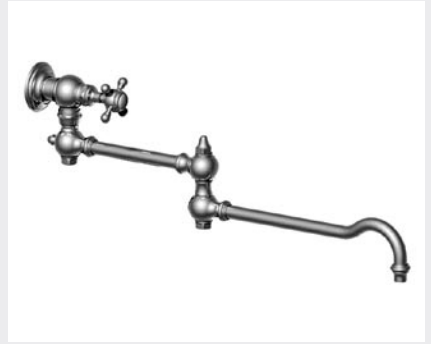

01.133
28.133
07.133
 Mélangeur évier monotrou
 Mono kitchen mixer
 Spültisch Einlochbatterie Standmontage

02.123
01.123
07.123
 Mélangeur évier monotrou avec douchette à gachette
 Mono kitchen mixer with deck side handspray
 Spültisch Einlochbatterie - Standmontage mit Schlupfbrause

02.103
01.103
07.103
07.139
 Mélangeur évier monotrou
 Mono kitchen mixer
 Spültisch Einlochbatterie Standmontage

01.101
19.101
07.101
50.101

Mélangeur évier 2 trous - entraxe fixe 200 mm
2-Hole kitchen mixer - fixed centers 200 mm
Spültisch 2 Lochbatterie Standmontage - unverstellbare
Zwischenachse 200 mm

01.121
19.121
28.121
02.121

Mélangeur évier 2 trous - entraxe variable de 185 à 260 mm
2-hole kitchen mixer - adjustable centers 185 to 260 mm
Spültisch 2 Lochbatterie Standmontage -
Zwischenachse 185 bis 260 mm

01.141
19.141
07.141
50.141

Mélangeur évier 2 trous - entraxe variable 200 ± 55 mm
2-hole kitchen mixer - adjustable centers 200 ± 55 mm
Spültisch 2 Lochbatterie Standmontage -
Zwischenachse 200 ± 55 mm