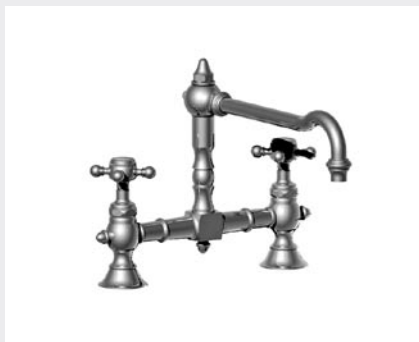

01.133
28.133
07.133
 Mélangeur évier monotrou
 Mono kitchen mixer
 Spültisch Einlochbatterie Standmontage

02.123
01.123
07.123
 Mélangeur évier monotrou avec douchette à gachette
 Mono kitchen mixer with deck side handspray
 Spültisch Einlochbatterie - Standmontage mit Schlupfbrause

02.103
01.103
07.103
07.139
 Mélangeur évier monotrou
 Mono kitchen mixer
 Spültisch Einlochbatterie Standmontage

01.101
19.101
07.101
50.101

Mélangeur évier 2 trous - entraxe fixe 200 mm
2-Hole kitchen mixer - fixed centers 200 mm
Spültisch 2 Lochbatterie Standmontage - unverstellbare
Zwischenachse 200 mm

01.121
19.121
28.121
02.121

Mélangeur évier 2 trous - entraxe variable de 185 à 260 mm
2-hole kitchen mixer - adjustable centers 185 to 260 mm
Spültisch 2 Lochbatterie Standmontage -
Zwischenachse 185 bis 260 mm

37.124
39.124
Mélangeur évier 3 trous avec douchette à gachette
3-hole kitchen mixer deck side handspray
Spültisch 3 Lochbatterie - Standmontage mit Schlupfbrause