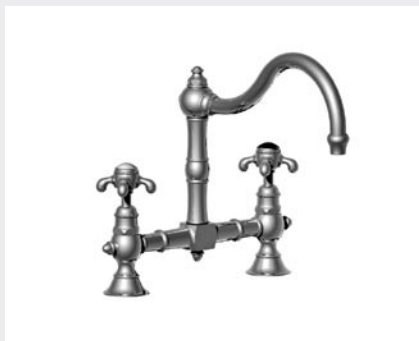

01.133
28.133
07.133
 Mélangeur évier monotrou
 Mono kitchen mixer
 Spültisch Einlochbatterie Standmontage

02.123
01.123
07.123
 Mélangeur évier monotrou avec douchette à gachette
 Mono kitchen mixer with deck side handspray
 Spültisch Einlochbatterie - Standmontage mit Schlupfbrause

02.103
01.103
07.103
07.139
 Mélangeur évier monotrou
 Mono kitchen mixer
 Spültisch Einlochbatterie Standmontage

01.101
19.101
07.101
50.101

Mélangeur évier 2 trous - entraxe fixe 200 mm
2-Hole kitchen mixer - fixed centers 200 mm
Spültisch 2 Lochbatterie Standmontage - unverstellbare
Zwischenachse 200 mm

01.121
19.121
28.121
02.121

Mélangeur évier 2 trous - entraxe variable de 185 à 260 mm
2-hole kitchen mixer - adjustable centers 185 to 260 mm
Spültisch 2 Lochbatterie Standmontage -
Zwischenachse 185 bis 260 mm

37.124
39.124
Mélangeur évier 3 trous avec douchette à gachette
3-hole kitchen mixer deck side handspray
Spültisch 3 Lochbatterie - Standmontage mit Schlupfbrause