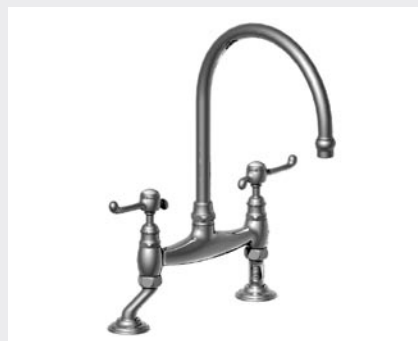

01.133
28.133
07.133
 Mélangeur évier monotrou
 Mono kitchen mixer
 Spültisch Einlochbatterie Standmontage

02.123
01.123
07.123
 Mélangeur évier monotrou avec douchette à gachette
 Mono kitchen mixer with deck side handspray
 Spültisch Einlochbatterie - Standmontage mit Schlupfbrause

02.103
01.103
07.103
07.139
 Mélangeur évier monotrou
 Mono kitchen mixer
 Spültisch Einlochbatterie Standmontage

01.101
19.101
07.101
50.101

Mélangeur évier 2 trous - entraxe fixe 200 mm
2-Hole kitchen mixer - fixed centers 200 mm
Spültisch 2 Lochbatterie Standmontage - unverstellbare
Zwischenachse 200 mm

01.121
19.121
28.121
02.121

Mélangeur évier 2 trous - entraxe variable de 185 à 260 mm
2-hole kitchen mixer - adjustable centers 185 to 260 mm
Spültisch 2 Lochbatterie Standmontage -
Zwischenachse 185 bis 260 mm

37.124
39.124
Mélangeur évier 3 trous avec douchette à gachette
3-hole kitchen mixer deck side handspray
Spültisch 3 Lochbatterie - Standmontage mit Schlupfbrause