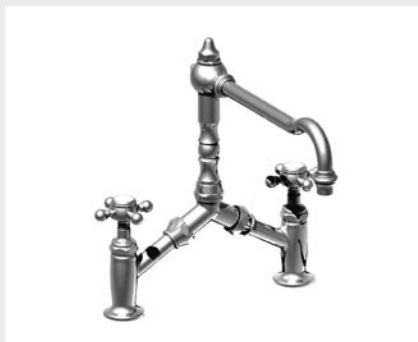

01.133
28.133
07.133
 Mélangeur évier monotrou
 Mono kitchen mixer
 Spültisch Einlochbatterie Standmontage

02.123
01.123
07.123
 Mélangeur évier monotrou avec douchette à gachette
 Mono kitchen mixer with deck side handspray
 Spültisch Einlochbatterie - Standmontage mit Schlupfbrause

02.103
01.103
07.103
07.139
 Mélangeur évier monotrou
 Mono kitchen mixer
 Spültisch Einlochbatterie Standmontage

01.101
19.101
07.101
50.101

Mélangeur évier 2 trous - entraxe fixe 200 mm
2-Hole kitchen mixer - fixed centers 200 mm
Spültisch 2 Lochbatterie Standmontage - unverstellbare
Zwischenachse 200 mm

01.121
19.121
28.121
02.121

Mélangeur évier 2 trous - entraxe variable de 185 à 260 mm
2-hole kitchen mixer - adjustable centers 185 to 260 mm
Spültisch 2 Lochbatterie Standmontage -
Zwischenachse 185 bis 260 mm

37.124
39.124
Mélangeur évier 3 trous avec douchette à gachette
3-hole kitchen mixer deck side handspray
Spültisch 3 Lochbatterie - Standmontage mit Schlupfbrause