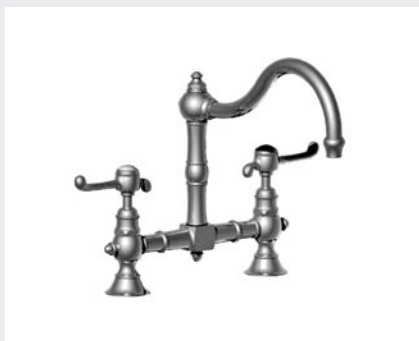

01.133
28.133
07.133
 Mélangeur évier monotrou
 Mono kitchen mixer
 Spültisch Einlochbatterie Standmontage

02.123
01.123
07.123
 Mélangeur évier monotrou avec douchette à gachette
 Mono kitchen mixer with deck side handspray
 Spültisch Einlochbatterie - Standmontage mit Schlupfbrause

02.103
01.103
07.103
07.139
 Mélangeur évier monotrou
 Mono kitchen mixer
 Spültisch Einlochbatterie Standmontage

01.101
19.101
07.101
50.101

Mélangeur évier 2 trous - entraxe fixe 200 mm
2-Hole kitchen mixer - fixed centers 200 mm
Spültisch 2 Lochbatterie Standmontage - unverstellbare
Zwischenachse 200 mm

01.121
19.121
28.121
02.121

Mélangeur évier 2 trous - entraxe variable de 185 à 260 mm
2-hole kitchen mixer - adjustable centers 185 to 260 mm
Spültisch 2 Lochbatterie Standmontage -
Zwischenachse 185 bis 260 mm

37.124
39.124
Mélangeur évier 3 trous avec douchette à gachette
3-hole kitchen mixer deck side handspray
Spültisch 3 Lochbatterie - Standmontage mit Schlupfbrause