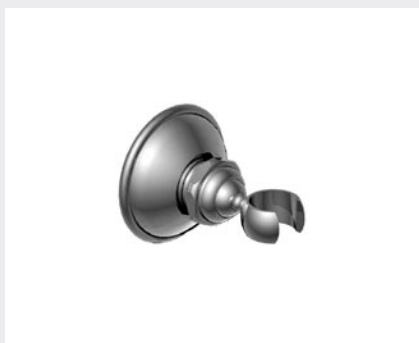

22.471
 Bec bain mural
 Wall bath spout
 Wannen-Wandauslauf

22.472
 Bec bain sur gorge avec inverseur
 Deck bath spout with diverter
 Stand-Wanneneinlauf mit Umstellung

22.477
 Douchette sur gorge
 Deck mounted pull-up handset
 Schlupfbrausegarnitur

22.478
23.478
 Commande d'arrêt sur gorge 3/4"
 3/4" Deck valve
 Seitenventil 3/4"

22.476
23.476
 Inverseur 4 voies sur gorge
 4 ways deck mounted diverter
 4 Weg Umstellung Standmontage

22.544
23.544
 Mélangeur de douche mural complet
 Complete wall shower mixer
 Brausebatterie komplett

22.521
Habillage pour mitigeur thermostatique
Trim for thermostatic mixing valve
Sichtteile zu UP Thermostat

22.578
23.578
Habillage pour robinet à encastrer
Trim for wall valve
Sichtteile zu UP Ventil

22.545
Rail seul avec coulisseau et chape
Rail with adjustable handset hook and bracket
Wandrohr mit Schieber und Gelenkstück

22.594
Patère porte douchette
Wall hook for handspray
Wandhalter für Handbrause