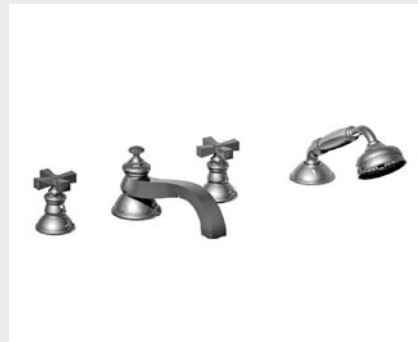

22.208
Mélangeur lavabo monotrou
Monobloc basin mixer
Einlochwaschtischbatterie

22.311
Mélangeur bidet monotrou
Monobloc bidet mixer
Einlochbidetbatterie

22.260
23.260
Mélangeur lavabo 3 trous
3 hole basin set
Dreilochwaschtischbatterie

22.262
23.262
Mélangeur lavabo 3 trous mural
Concealed 3 hole basin set
Dreilochwaschtischbatterie

22.413 + 22.202
23.413 + 22.202
Mélangeur bain / douche mural complet
Wall bath / shower mixer complete
Wannenfüll- und Brausebatterie, mit Garnitur

22.413 + 22.203
23.413 + 22.203
Mélangeur bain / douche sur gorge complet
Deck bath / shower mixer complete
Wannenfüll- und Brausebatterie Standmontage, mit Garnitur

22.413 + 00.498
23.413 + 00.498
Ensemble mélangeur + colonnes pour baignoire sur pieds
Complete mixer + pipes for free standing bath
Wannenfüll- und Brausebatterie mit Wasserzufuhrstandrohre für freistehende Wann

22.545
Rail seul avec coulisseau et chape
Rail with adjustable handset hook and bracket
Wandrohr mit Schieber und Gelenkstück

22.594
Patère porte douchette
Wall hook for handspray
Wandhalter für Handbrause