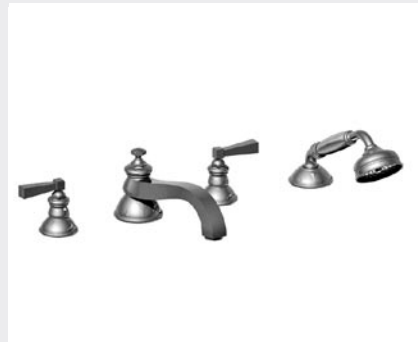

22.208
Mélangeur lavabo monotrou
Monobloc basin mixer
Einlochwaschtischbatterie

22.311
Mélangeur bidet monotrou
Monobloc bidet mixer
Einlochbidetbatterie

22.260
23.260
Mélangeur lavabo 3 trous
3 hole basin set
Dreilochwaschtischbatterie

22.262
23.262
Mélangeur lavabo 3 trous mural
Concealed 3 hole basin set
Dreilochwaschtischbatterie

22.413 + 22.202
23.413 + 22.202
Mélangeur bain / douche mural complet
Wall bath / shower mixer complete
Wannenfüll- und Brausebatterie, mit Garnitur

22.413 + 22.203
23.413 + 22.203
Mélangeur bain / douche sur gorge complet
Deck bath / shower mixer complete
Wannenfüll- und Brausebatterie Standmontage, mit Garnitur

22.413 + 00.498
23.413 + 00.498
Ensemble mélangeur + colonnes pour baignoire sur pieds
Complete mixer + pipes for free standing bath
Wannenfüll- und Brausebatterie mit Wasserzufuhrstandrohre für freistehende Wann

22.471
 Bec bain mural
 Wall bath spout
 Wannen-Wandauslauf

22.472
 Bec bain sur gorge avec inverseur
 Deck bath spout with diverter
 Stand-Wanneneinlauf mit Umstellung

22.477
 Douchette sur gorge
 Deck mounted pull-up handset
 Schlupfbrausegarnitur