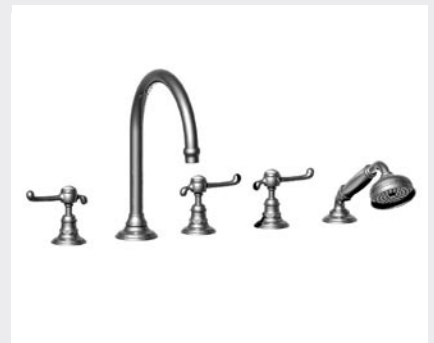

**07.261**  
**50.261**  
Mélangeur lavabo 3 trous  
3 hole basin set  
Dreilochwaschtischbatterie

**07.231**  
**50.231**  
 Robinet lavabo 1/2"  
 Basin pillar tap 1/2"  
 Standventil 1/2"

**07.358**  
**50.358**  
 Batterie bidet 3 trous remplissage par la cuve  
 3 hole bidet set, spray and rim fill valves  
 Dreilochbidetbatterie, Randspülung

**07.311**  
 Mélangeur bidet monotrou  
 Monobloc bidet mixer  
 Einlochbidetbatterie

**07.423 + 07.202**  
**50.423 + 07.202**  
 Mélangeur bain / douche mural complet  
 Wall bath / shower mixer complete  
 Wannenfüll- und Brausebatterie, mit Garnitur

**07.423 + 07.204**  
**50.423 + 07.204**  
 Mélangeur bain / douche sur gorge complet  
 Deck bath / shower mixer complete  
 Wannenfüll- und Brausebatterie Standmontage, mit Garnitur

**07.433 + 07.202**  
**50.433 + 07.202**  
Mélangeur bain / douche mural complet  
Wall bath / shower mixer complete  
Wannenfüll- und Brausebatterie, mit Garnitur

**07.433 + 07.203**  
**50.433 + 07.203**  
Mélangeur bain / douche sur gorge complet  
Deck bath / shower mixer complete  
Wannenfüll- und Brausebatterie Standmontage, mit Garnitur

**07.423 + 00.498**  
**50.423 + 00.498**  
Ensemble mélangeur + colonnes pour baignoire sur pieds  
Complete mixer + pipes for free standing bath  
Wannenfüll- und Brausebatterie mit Wasserzufuhrstandrohre für freistehende Wanne