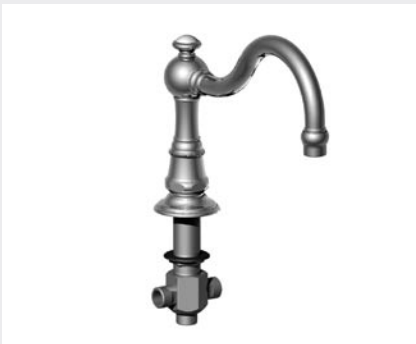

**07.433 + 07.203**  
**50.433 + 07.203**  
Mélangeur bain / douche sur gorge complet  
Deck bath / shower mixer complete  
Wannenfüll- und Brausebatterie Standmontage, mit Garnitur

**07.423 + 00.498**  
**50.423 + 00.498**  
Ensemble mélangeur + colonnes pour baignoire sur pieds  
Complete mixer + pipes for free standing bath  
Wannenfüll- und Brausebatterie mit Wasserzufuhrstandrohre für freistehende Wanne

**07.464**  
**50.464**  
Batterie bain-douche 4 trous sur gorge  
4 hole deck bath / shower set  
4 Loch Wannenkombination Standmontage

**07.467**  
**50.467**  
Batterie bain-douche 4 trous sur gorge  
4 hole deck bath / shower set  
4 Loch Wannenkombination Standmontage