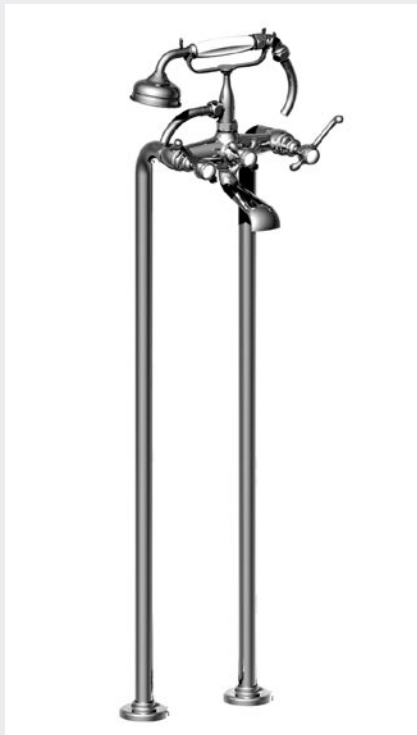

07.423 + 00.498
50.423 + 00.498
Ensemble mélangeur + colonnes pour baignoire sur pieds
Complete mixer + pipes for free standing bath
Wannenfüll- und Brausebatterie mit Wasserzufuhrstandrohre für freistehende Wanne