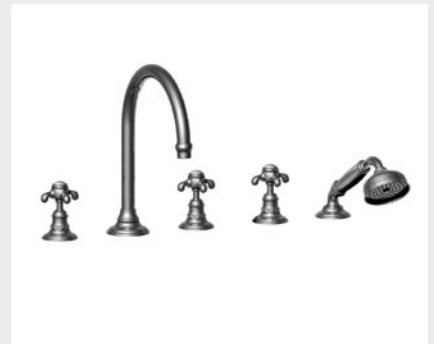

**07.261**  
**50.261**  
Mélangeur lavabo 3 trous  
3 hole basin set  
Dreilochwaschtischbatterie

**07.231**  
**50.231**  
 Robinet lavabo 1/2"  
 Basin pillar tap 1/2"  
 Standventil 1/2"

**07.358**  
**50.358**  
 Batterie bidet 3 trous remplissage par la cuve  
 3 hole bidet set, spray and rim fill valves  
 Dreilochbidetbatterie, Randspülung

**07.311**  
 Mélangeur bidet monotrou  
 Monobloc bidet mixer  
 Einlochbidetbatterie

**07.423 + 07.202**  
**50.423 + 07.202**  
 Mélangeur bain / douche mural complet  
 Wall bath / shower mixer complete  
 Wannenfüll- und Brausebatterie, mit Garnitur

**07.423 + 07.204**  
**50.423 + 07.204**  
 Mélangeur bain / douche sur gorge complet  
 Deck bath / shower mixer complete  
 Wannenfüll- und Brausebatterie Standmontage, mit Garnitur

**07.433 + 07.202**  
**50.433 + 07.202**  
Mélangeur bain / douche mural complet  
Wall bath / shower mixer complete  
Wannenfüll- und Brausebatterie, mit Garnitur

**07.433 + 07.203**  
**50.433 + 07.203**  
Mélangeur bain / douche sur gorge complet  
Deck bath / shower mixer complete  
Wannenfüll- und Brausebatterie Standmontage, mit Garnitur

**07.423 + 00.498**  
**50.423 + 00.498**  
Ensemble mélangeur + colonnes pour baignoire sur pieds  
Complete mixer + pipes for free standing bath  
Wannenfüll- und Brausebatterie mit Wasserzufuhrstandrohre für freistehende Wanne