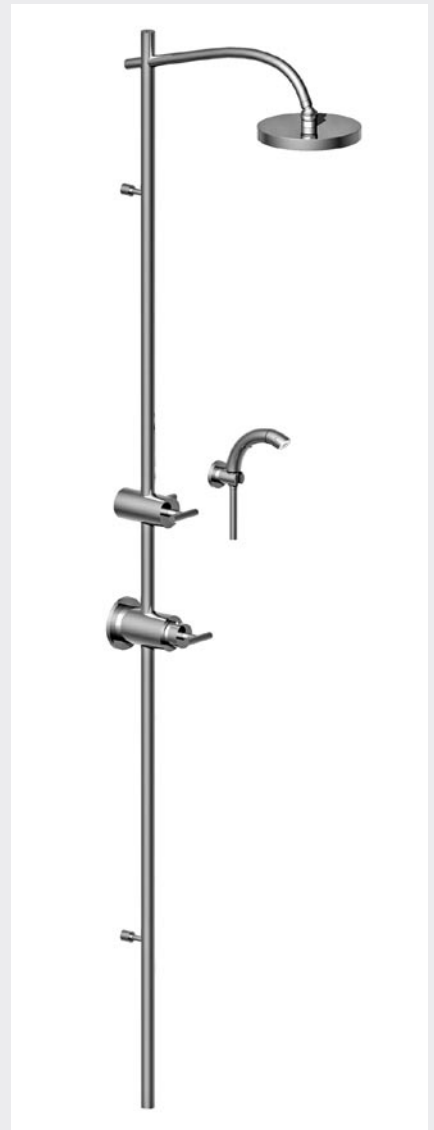

31.711
 Mitigeur bidet
 Single lever bidet mixer
 Bidet Einhebelmischer

30.484
 Mitigeur bain / douche thermostatique mural 1/2"
 Wall thermostatic bath / shower mixer 1/2"
 Thermostat Wannenfüll- und Brausebatterie 1/2" - Wandmontage

31.485
 Mitigeur bain / douche thermostatique sur gorge 3/4"
 Deck thermostatic bath / shower mixer 3/4"
 Thermostat Wannenfüll- und Brausebatterie 3/4" - Standmontage

30.582
 Garniture de douche avec crochet mural
 Wall shower set with wall hook
 Brausegarnitur mit schwenkbarem Wandhaken

31.260
 Mélangeur lavabo 3 trous
 3 hole basin set
 Dreilochwaschtischbatterie

31.709
 Mitigeur lavabo
 Single lever basin mixer
 Waschtisch Einhebelmischer

31.719
 Mitigeur lavabo rehaussé
 Single lever basin mixer - extended version
 Waschtisch Einhebelmischer

30.542
Garniture de douche - flexible - rail - douche
Wall shower set with rail, flexible and handspray
Brausegarnitur mit Wandrohr, Schlauch und Handbrause

31.477
Douchette sur gorge
Deck mounted pull-up handset
Schlupfbrausegarnitur