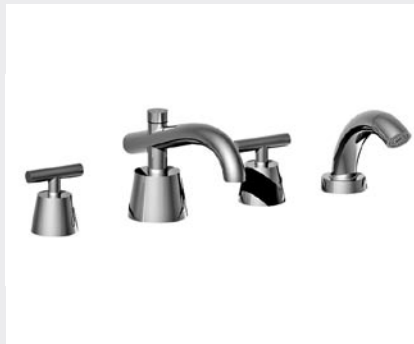

31.711
 Mitigeur bidet
 Single lever bidet mixer
 Bidet Einhebelmischer

30.484
 Mitigeur bain / douche thermostatique mural 1/2"
 Wall thermostatic bath / shower mixer 1/2"
 Thermostat Wannenfüll- und Brausebatterie 1/2" - Wandmontage

31.485
 Mitigeur bain / douche thermostatique sur gorge 3/4"
 Deck thermostatic bath / shower mixer 3/4"
 Thermostat Wannenfüll- und Brausebatterie 3/4" - Standmontage

30.582
 Garniture de douche avec crochet mural
 Wall shower set with wall hook
 Brausegarnitur mit schwenkbarem Wandhaken

31.260
 Mélangeur lavabo 3 trous
 3 hole basin set
 Dreilochwaschtischbatterie

31.709
 Mitigeur lavabo
 Single lever basin mixer
 Waschtisch Einhebelmischer

31.719
 Mitigeur lavabo rehaussé
 Single lever basin mixer - extended version
 Waschtisch Einhebelmischer

30.589
 Sortie de douche avec patère, flexible et douchette
 Wall shower set with wall hook, flexible hose and handspray
 Schlauchbrausegarnitur mit Wandhalter, Schlauch und Handbrause

30.535 Ø 200 mm

Douche de tête avec bras - picots anti-calcaire - montage mural
Shower head with arm - anticalc. picks - wall mounting
Duschkopf mit Arm - antialk Düsen - Wandmontage