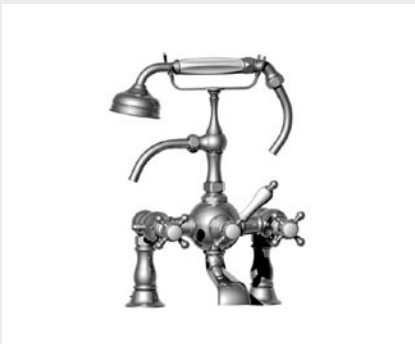

01.433 + 07.202
19.433 + 07.202
Mélangeur bain / douche mural complet
Wall bath / shower mixer complete
Wannenfüll- und Brausebatterie, mit Garnitur

01.414
19.414
Mélangeur bain / douche mural complet
Wall bath / shower mixer complete
Wannenfüll- und Brausebatterie, mit Garnitur

01.433 + 00.498
19.433 + 00.498
Ensemble mélangeur + colonnes pour baignoire sur pieds
Complete mixer + pipes for free standing bath
Wannenfüll- und Brausebatterie mit Wasserzufuhrandrohre für freistehende Wanne