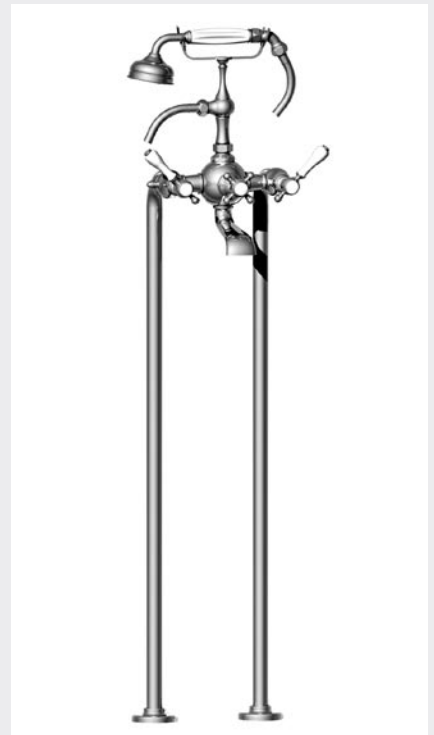

01.433 + 00.498
19.433 + 00.498
Ensemble mélangeur + colonnes pour baignoire sur pieds
Complete mixer + pipes for free standing bath
Wannenfüll- und Brausebatterie mit Wasserzufuhrandrohre für freistehende Wanne