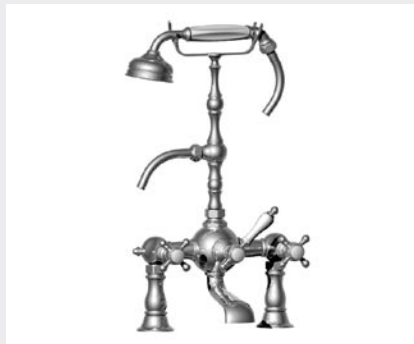

01.433 + 07.202
19.433 + 07.202
Mélangeur bain / douche mural complet
Wall bath / shower mixer complete
Wannenfüll- und Brausebatterie, mit Garnitur

01.414
19.414
Mélangeur bain / douche mural complet
Wall bath / shower mixer complete
Wannenfüll- und Brausebatterie, mit Garnitur

01.433 + 00.498
19.433 + 00.498
Ensemble mélangeur + colonnes pour baignoire sur pieds
Complete mixer + pipes for free standing bath
Wannenfüll- und Brausebatterie mit Wasserzufuhrandrohre für freistehende Wanne