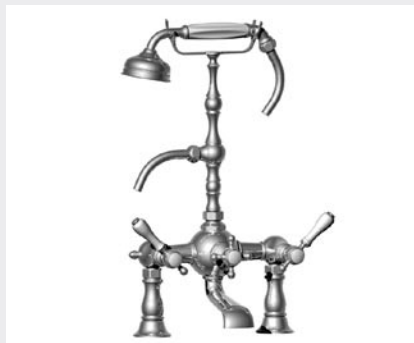

01.414
19.414
Mélangeur bain / douche mural complet
Wall bath / shower mixer complete
Wannenfüll- und Brausebatterie, mit Garnitur