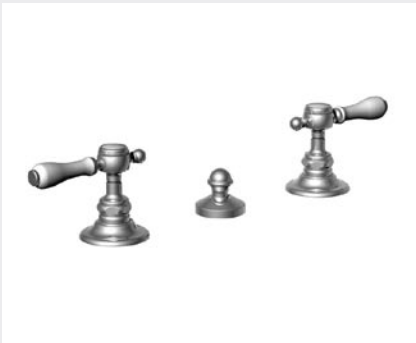

01.208

19.208

Mélangeur lavabo monotrou
Monobloc basin mixer
Einlochwaschtischbatterie

01.231

19.231

Robinet lavabo 1/2"
Basin pillar tap 1/2"
Standventil 1/2"

01.311
19.311
 Mélangeur bidet monotrou
 Monobloc bidet mixer
 Einlochbidetbatterie

01.360
19.360
 Mélangeur bidet 3 trous avec bec
 3 hole bidet mixer with spout
 Dreilochbidetbatterie mit Einlauf

01.358
19.358
 Batterie bidet 3 trous remplissage par la cuve
 3 hole bidet set, spray and rim fill valves
 Dreilochbidetbatterie, Randspülung