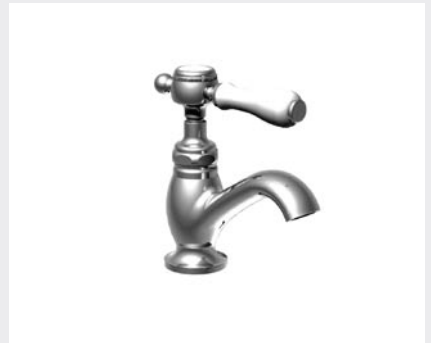

∞ | VICTORIA

01.260

19.260

Mélangeur lavabo 3 trous
3 hole basin set
Dreilochwaschtischbatterie

01.262 - 01.272

19.262 - 19.272

Mélangeur lavabo 3 trous mural
Concealed 3 hole basin set
Dreilochwaschtischbatterie

01.207

19.207

Mélangeur lavabo 2 trous
2 hole basin mixer
Zweilochwaschtischbatterie

01.227

19.227

Mélangeur lavabo 2 trous - entraxe réglable
2 hole basin mixer - adjustable centers
Zweilochwaschtischbatterie

01.208

19.208

Mélangeur lavabo monotrou
Monobloc basin mixer
Einlochwaschtischbatterie

01.231

19.231

Robinet lavabo 1/2"
Basin pillar tap 1/2"
Standventil 1/2"

01.311
19.311
 Mélangeur bidet monotrou
 Monobloc bidet mixer
 Einlochbidetbatterie

01.360
19.360
 Mélangeur bidet 3 trous avec bec
 3 hole bidet mixer with spout
 Dreilochbidetbatterie mit Einlauf

01.358
19.358
 Batterie bidet 3 trous remplissage par la cuve
 3 hole bidet set, spray and rim fill valves
 Dreilochbidetbatterie, Randspülung