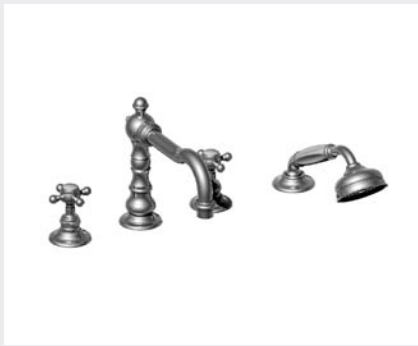

01.433 + 07.202
19.433 + 07.202
Mélangeur bain / douche mural complet
Wall bath / shower mixer complete
Wannenfüll- und Brausebatterie, mit Garnitur

01.433 + 01.203
19.433 + 01.203
Mélangeur bain / douche sur gorge complet
Deck bath / shower mixer complete
Wannenfüll- und Brausebatterie Standmontage, mit Garnitur