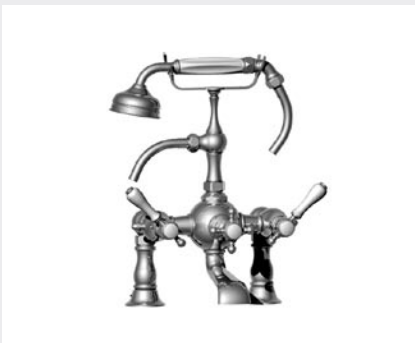

01.433 + 07.202
19.433 + 07.202
Mélangeur bain / douche mural complet
Wall bath / shower mixer complete
Wannenfüll- und Brausebatterie, mit Garnitur