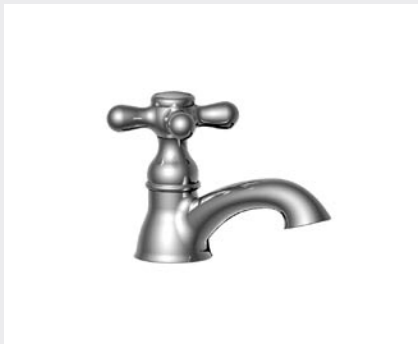

ZIELSA

**04.311**  
 Mélangeur bidet monotrou  
 Monobloc bidet mixer  
 Einlochbidetbatterie

**04.433 + 07.202**  
 Mélangeur bain / douche mural complet  
 Wall bath / shower mixer complete  
 Wannenfüll- und Brausebatterie, mit Garnitur

**04.433 + 07.204**  
 Mélangeur bain / douche sur gorge complet  
 Deck bath / shower mixer complete  
 Wannenfüll- und Brausebatterie Standmontage, mit Garnitur

**04.260**  
 Mélangeur lavabo 3 trous  
 3 hole basin set  
 Dreilochwaschtischbatterie

**04.208**  
 Mélangeur lavabo monotrou  
 Monobloc basin mixer  
 Einlochwaschtischbatterie

**04.231**  
 Robinet lavabo 1/2"  
 Basin pillar tap 1/2"  
 Standventil 1/2"

**04.433 + 00.498**

Ensemble mélangeur + colonnes pour baignoire sur pieds  
 Complete mixer + pipes for free standing bath  
 Wannenfüll- und Brausebatterie mit Wasserzufuhrstandrohre  
 für freistehende Wanne