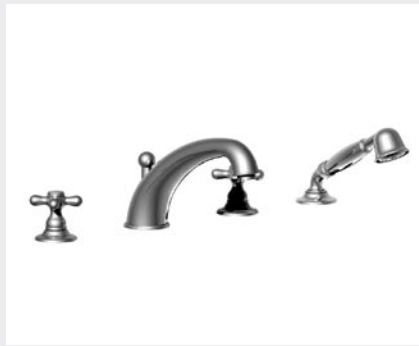

ZIELSA

**04.311**  
 Mélangeur bidet monotrou  
 Monobloc bidet mixer  
 Einlochbidetbatterie

**04.433 + 07.202**  
 Mélangeur bain / douche mural complet  
 Wall bath / shower mixer complete  
 Wannenfüll- und Brausebatterie, mit Garnitur

**04.433 + 07.204**  
 Mélangeur bain / douche sur gorge complet  
 Deck bath / shower mixer complete  
 Wannenfüll- und Brausebatterie Standmontage, mit Garnitur

**04.260**  
 Mélangeur lavabo 3 trous  
 3 hole basin set  
 Dreilochwaschtischbatterie

**04.208**  
 Mélangeur lavabo monotrou  
 Monobloc basin mixer  
 Einlochwaschtischbatterie

**04.231**  
 Robinet lavabo 1/2"  
 Basin pillar tap 1/2"  
 Standventil 1/2"

**04.433 + 00.498**

Ensemble mélangeur + colonnes pour baignoire sur pieds  
 Complete mixer + pipes for free standing bath  
 Wannenfüll- und Brausebatterie mit Wasserzufuhrstandrohre  
 für freistehende Wanne

**04.589**

Sortie de douche avec patère, flexible et douchette  
Wall shower set with wall hook, flexible hose and handspray  
Schlauchbrausegarnitur mit Wandhalter, Schlauch und Handbrause

**00.541**

Garniture de douche - rail, flexible et douchette 4 jets  
Wall shower set with rail, flexible hose and 4 jets handspray  
Brausegarnitur mit Wandrohr, Schlauch und 4 stufigem Strahl