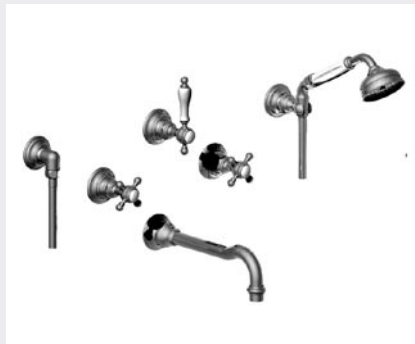

02.413 + 01.202

Mélangeur bain / douche mural complet
Wall bath / shower mixer complete
Wannenfüll- und Brausebatterie, mit Garnitur

02.413 + 01.204

Mélangeur bain / douche sur gorge complet
Deck bath / shower mixer complete
Wannenfüll- und Brausebatterie Standmontage, mit Garnitur

02.413 + 20.203

Mélangeur bain / douche sur gorge complet
Deck bath / shower mixer complete
Wannenfüll- und Brausebatterie Standmontage, mit Garnitur

02.413 + 00.498

Ensemble mélangeur + colonnes pour baignoire sur pieds
Complete mixer + pipes for free standing bath
Wannenfüll- und Brausebatterie mit Wasserzufuhrstandrohre für freistehende Wanne

01.469

Batterie bain-douche 5 trous murale
5 hole wall bath / shower set
5 Loch Wannenkombination Wandmontage

01.471

Bec bain mural • Wall bath spout • Wannen- Wandauslauf

01.106 - 01.478

Commande d'arrêt sur gorge 1/2" - 3/4"
1/2" - 3/4" Deck valve
Seitenventil 1/2" - 3/4"

01.476

Inverseur 4 voies sur gorge
4 ways deck mounted diverter
4 Weg Umstellung Standmontage

01.477

Douchette sur gorge
Deck mounted pull-up handset
Schlupfbrausegarnitur