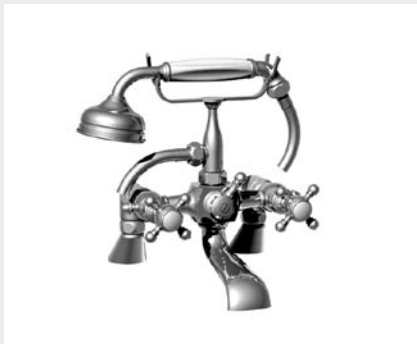

02.413 + 01.202

Mélangeur bain / douche mural complet
Wall bath / shower mixer complete
Wannenfüll- und Brausebatterie, mit Garnitur

02.413 + 01.204

Mélangeur bain / douche sur gorge complet
Deck bath / shower mixer complete
Wannenfüll- und Brausebatterie Standmontage, mit Garnitur

02.413 + 20.203

Mélangeur bain / douche sur gorge complet
Deck bath / shower mixer complete
Wannenfüll- und Brausebatterie Standmontage, mit Garnitur

02.413 + 00.498

Ensemble mélangeur + colonnes pour baignoire sur pieds
Complete mixer + pipes for free standing bath
Wannenfüll- und Brausebatterie mit Wasserzufuhrstandrohre für freistehende Wanne

01.469

Batterie bain-douche 5 trous murale
5 hole wall bath / shower set
5 Loch Wannenkombination Wandmontage

01.471

Bec bain mural • Wall bath spout • Wannen- Wandauslauf

01.106 - 01.478

Commande d'arrêt sur gorge 1/2" - 3/4"
1/2" - 3/4" Deck valve
Seitenventil 1/2" - 3/4"

01.476

Inverseur 4 voies sur gorge
4 ways deck mounted diverter
4 Weg Umstellung Standmontage

01.477

Douchette sur gorge
Deck mounted pull-up handset
Schlupfbrausegarnitur