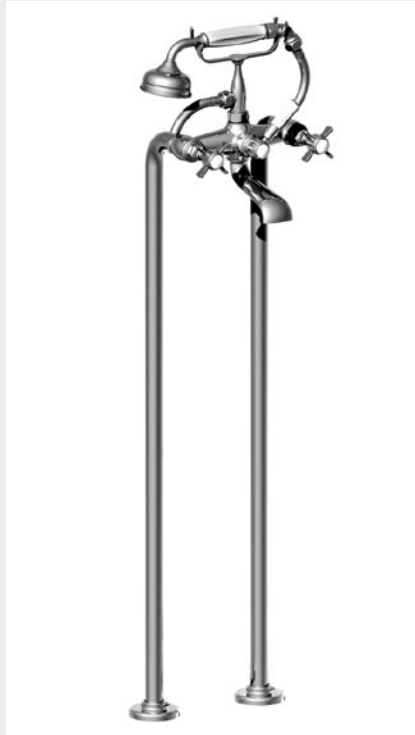

**28.311**  
Mélangeur bidet monotrou  
Monobloc bidet mixer  
Einlochbidetbatterie

**28.208**  
Mélangeur lavabo monotrou  
Monobloc basin mixer  
Einlochwasschtischbatterie

**28.231**  
Robinet lavabo 1/2"  
Basin pilar tap 1/2"  
Standventil 1/2"

**28.261**  
**27.261**  
Mélangeur lavabo 3 trous  
3 hole basin set  
Dreilochwaschtischbatterie

**26.260**  
**27.260**  
Mélangeur lavabo 3 trous  
3 hole basin set  
Dreilochwaschtischbatterie

**28.433 + 28.202**

Mélangeur bain / douche mural complet  
Wall bath / shower mixer complete  
Wannenfüll- und Brausebatterie, mit Garnitur

**28.433 + 28.203**

Mélangeur bain / douche sur gorge complet  
Deck bath / shower mixer complete  
Wannenfüll- und Brausebatterie Standmontage, mit Garnitur

**28.433 + 00.498**

Ensemble mélangeur + colonnes pour baignoire sur pieds  
Complete mixer + pipes for free standing bath  
Wannenfüll- und Brausebatterie mit Wasserzufuhrstandrohre für freistehende Wanne