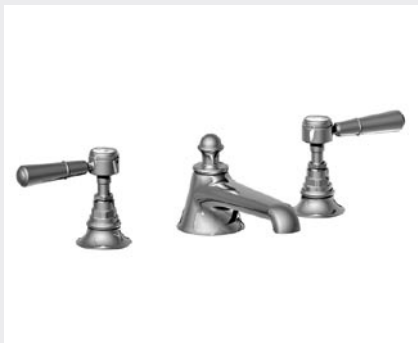

**28.311**  
Mélangeur bidet monotrou  
Monobloc bidet mixer  
Einlochbidetbatterie

**28.208**  
Mélangeur lavabo monotrou  
Monobloc basin mixer  
Einlochwasschtischbatterie

**28.231**  
Robinet lavabo 1/2"  
Basin pilar tap 1/2"  
Standventil 1/2"

**28.261**  
**27.261**  
Mélangeur lavabo 3 trous  
3 hole basin set  
Dreilochwaschtischbatterie

**26.260**  
**27.260**  
Mélangeur lavabo 3 trous  
3 hole basin set  
Dreilochwaschtischbatterie

**28.433 + 28.202**

Mélangeur bain / douche mural complet  
Wall bath / shower mixer complete  
Wannenfüll- und Brausebatterie, mit Garnitur

**28.433 + 28.203**

Mélangeur bain / douche sur gorge complet  
Deck bath / shower mixer complete  
Wannenfüll- und Brausebatterie Standmontage, mit Garnitur

**28.594**

Patère porte douchette  
Wall hook for handspray  
Wandhalter für Handbrause

**28.532**

Sortie de douche avec rail, flexible et douchette  
Wall shower set with rail, flexible hose and handspray  
Schlauchbrausegarnitur mit Wandrohr, Schlauch und Handbrause