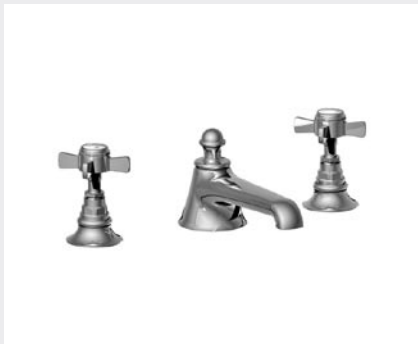

**28.311**  
Mélangeur bidet monotrou  
Monobloc bidet mixer  
Einlochbidetbatterie

**28.208**  
Mélangeur lavabo monotrou  
Monobloc basin mixer  
Einlochwasschtischbatterie

**28.231**  
Robinet lavabo 1/2"  
Basin pilar tap 1/2"  
Standventil 1/2"

**28.261**  
**27.261**  
Mélangeur lavabo 3 trous  
3 hole basin set  
Dreilochwaschtischbatterie

**26.260**  
**27.260**  
Mélangeur lavabo 3 trous  
3 hole basin set  
Dreilochwaschtischbatterie

**28.433 + 28.202**

Mélangeur bain / douche mural complet  
Wall bath / shower mixer complete  
Wannenfüll- und Brausebatterie, mit Garnitur

**28.433 + 28.203**

Mélangeur bain / douche sur gorge complet  
Deck bath / shower mixer complete  
Wannenfüll- und Brausebatterie Standmontage, mit Garnitur

**28.594**

Patère porte douchette  
Wall hook for handspray  
Wandhalter für Handbrause

**28.532**

Sortie de douche avec rail, flexible et douchette  
Wall shower set with rail, flexible hose and handspray  
Schlauchbrausegarnitur mit Wandrohr, Schlauch und Handbrause