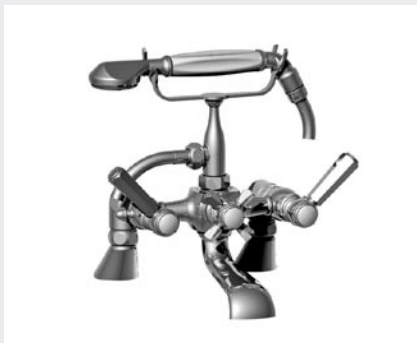

20.260
21.260
Mélangeur lavabo 3 trous
3 hole basin set
Dreilochwaschtischbatterie

20.208
32.208
Mélangeur lavabo monotrou
Monobloc basin mixer
Einlochwaschtischbatterie

20.311
32.311
Mélangeur bidet monotrou
Monobloc bidet mixer
Einlochbidetbatterie

20.413 + 01.202
21.413 + 01.202
Mélangeur bain / douche mural complet
Wall bath / shower mixer complete
Wannenfüll- und Brausebatterie, mit Garnitur

20.413 + 20.203
21.413 + 20.203
Mélangeur bain / douche sur gorge complet
Deck bath / shower mixer complete
Wannenfüll- und Brausebatterie Standmontage, mit Garnitur

20.413 + 00.498
21.413 + 00.498
Ensemble mélangeur + colonnes pour baignoire sur pieds
Complete mixer + pipes for free standing bath
Wannenfüll- und Brausebatterie mit Wasserzufuhrstandrohre für freistehende Wann

20.545
Rail seul avec coulisseau et chape
Rail with adjustable handset hook and bracket
Wandrohr mit Schieber und Gelenkstück

20.594
Patère porte douchette
Wall hook for handspray
Wandhalter für Handbrause