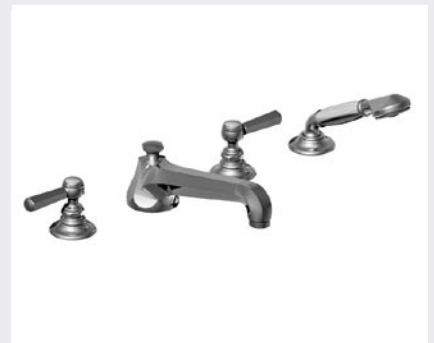

20.260
21.260
Mélangeur lavabo 3 trous
3 hole basin set
Dreilochwaschtischbatterie

20.208
32.208
Mélangeur lavabo monotrou
Monobloc basin mixer
Einlochwaschtischbatterie

20.311
32.311
Mélangeur bidet monotrou
Monobloc bidet mixer
Einlochbidetbatterie

20.413 + 01.202
21.413 + 01.202
Mélangeur bain / douche mural complet
Wall bath / shower mixer complete
Wannenfüll- und Brausebatterie, mit Garnitur

20.413 + 20.203
21.413 + 20.203
Mélangeur bain / douche sur gorge complet
Deck bath / shower mixer complete
Wannenfüll- und Brausebatterie Standmontage, mit Garnitur

20.413 + 00.498
21.413 + 00.498
Ensemble mélangeur + colonnes pour baignoire sur pieds
Complete mixer + pipes for free standing bath
Wannenfüll- und Brausebatterie mit Wasserzufuhrstandrohre für freistehende Wann

20.545
Rail seul avec coulisseau et chape
Rail with adjustable handset hook and bracket
Wandrohr mit Schieber und Gelenkstück

20.594
Patère porte douchette
Wall hook for handspray
Wandhalter für Handbrause