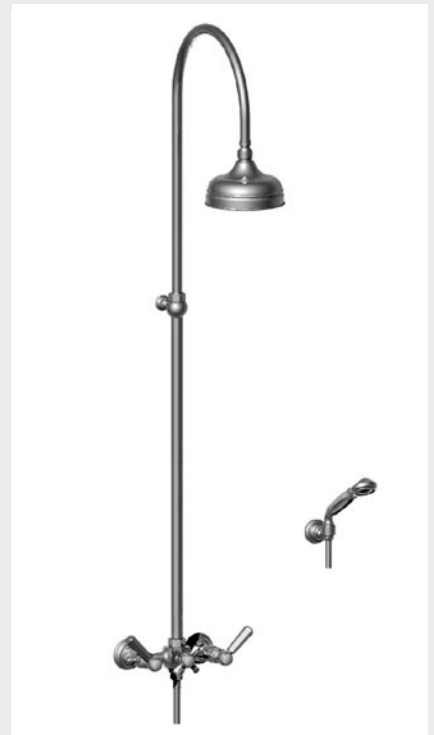

20.463
21.463
Batterie bain-douche 4 trous sur gorge, bec longueur 165 mm
4 hole deck bath / shower set, length 165 mm
4 Loch Wannenkombination Standmontage, Ausladung 165 mm

20.464
21.464
Batterie bain-douche 4 trous sur gorge, bec longueur 220 mm
4 hole deck bath / shower set, length 220 mm
4 Loch Wannenkombination Standmontage, Ausladung 220 mm

20.471
 Bec bain mural
 Wall bath spout
 Wannen-Wandauslauf

92.404
 Réhausse pour bec bain sur gorge
 Extension part for deck bath spout
 Auslauferhöhung für Standwanneneinlauf

20.470
32.470
 Bec bain sur gorge sans inverseur - Longueur 165 mm
 Deck bath spout without diverter - Length 165 mm
 Stand-Wanneneinlauf ohne Umstellung - Ausladung 165 mm

20.472
32.472
 Bec bain sur gorge sans inverseur - Longueur 220 mm
 Deck bath spout without diverter - Length 220 mm
 Stand-Wanneneinlauf ohne Umstellung - Ausladung 220 mm

20.400
32.400
 Bec bain sur gorge avec inverseur - Longueur 165 mm
 Deck bath spout with diverter - Length 165 mm
 Stand-Wanneneinlauf mit Umstellung - Ausladung 165 mm

20.402
32.402
 Bec bain sur gorge avec inverseur - Longueur 220 mm
 Deck bath spout with diverter - Length 220 mm
 Stand-Wanneneinlauf mit Umstellung - Ausladung 220 mm

20.477
Douchette sur gorge
Deck mounted pull-up handset
Schlupbrausegarnitur