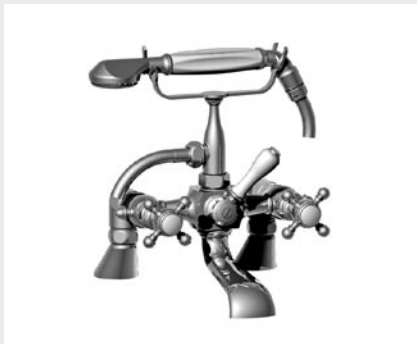

20.260
21.260
Mélangeur lavabo 3 trous
3 hole basin set
Dreilochwaschtischbatterie

20.208
32.208
Mélangeur lavabo monotrou
Monobloc basin mixer
Einlochwaschtischbatterie

20.311
32.311
Mélangeur bidet monotrou
Monobloc bidet mixer
Einlochbidetbatterie

20.413 + 01.202
21.413 + 01.202
Mélangeur bain / douche mural complet
Wall bath / shower mixer complete
Wannenfüll- und Brausebatterie, mit Garnitur

20.413 + 20.203
21.413 + 20.203
Mélangeur bain / douche sur gorge complet
Deck bath / shower mixer complete
Wannenfüll- und Brausebatterie Standmontage, mit Garnitur

20.413 + 00.498
21.413 + 00.498
Ensemble mélangeur + colonnes pour baignoire sur pieds
Complete mixer + pipes for free standing bath
Wannenfüll- und Brausebatterie mit Wasserzufuhrstandrohre für freistehende Wann

20.463
21.463
Batterie bain-douche 4 trous sur gorge, bec longueur 165 mm
4 hole deck bath / shower set, length 165 mm
4 Loch Wannenkombination Standmontage, Ausladung 165 mm

20.464
21.464
Batterie bain-douche 4 trous sur gorge, bec longueur 220 mm
4 hole deck bath / shower set, length 220 mm
4 Loch Wannenkombination Standmontage, Ausladung 220 mm