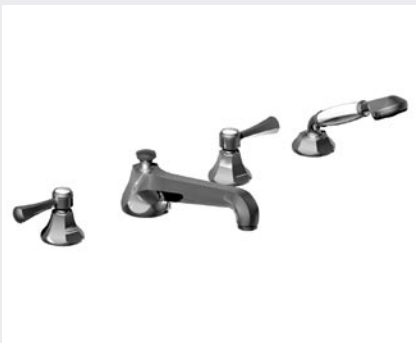

32.413 + 32.202

35.413 + 32.202

Mélangeur bain / douche mural complet
Wall bath / shower mixer complete
Wannenfüll- und Brausebatterie, mit Garnitur

32.413 + 20.203

35.413 + 20.203

Mélangeur bain / douche sur gorge complet
Deck bath / shower mixer complete
Wannenfüll- und Brausebatterie Standmontage, mit Garnitur

32.413 + 00.498

35.413 + 00.498

Ensemble mélangeur + colonnes pour baignoire sur pieds
Complete mixer + pipes for free standing bath
Wannenfüll- und Brausebatterie mit Wasserzufuhrstandrohre
für freistehende Wanne

20.471
 Bec bain mural
 Wall bath spout
 Wannen-Wandauslauf

92.404
 Réhausse pour bec bain sur gorge
 Extension part for deck bath spout
 Auslauferhöhung für Standwanneneinlauf

32.463
35.463
 Batterie bain-douche 4 trous sur gorge, bec longueur 165 mm
 4 hole deck bath / shower set, length 165 mm
 4 Loch Wannenkombination Standmontage, Ausladung 165 mm

32.464
35.464
 Batterie bain-douche 4 trous sur gorge, bec longueur 220 mm
 4 hole deck bath / shower set, length 220 mm
 4 Loch Wannenkombination Standmontage, Ausladung 220 mm

32.470 L. 165 mm
32.472 L. 220 mm
 Bec bain sur gorge sans inverseur
 Deck bath spout without diverter
 Stand-Wanneneinlauf ohne Umstellung