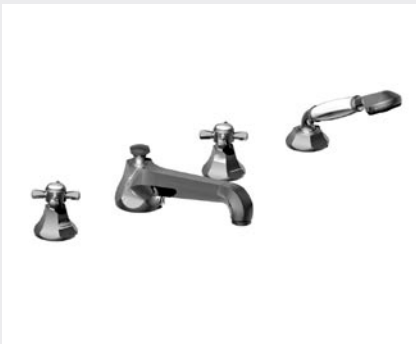

32.260

35.260

Mélangeur lavabo 3 trous
3 hole basin set
Dreilochwaschtischbatterie

32.208

Mélangeur lavabo monotrou • Monobloc basin mixer
Einlochwaschtischbatterie

32.311

Mélangeur bidet monotrou • Monobloc bidet mixer
Einlochbidetbatterie

32.413 + 32.202

35.413 + 32.202

Mélangeur bain / douche mural complet
Wall bath / shower mixer complete
Wannenfüll- und Brausebatterie, mit Garnitur

32.413 + 20.203

35.413 + 20.203

Mélangeur bain / douche sur gorge complet
Deck bath / shower mixer complete
Wannenfüll- und Brausebatterie Standmontage, mit Garnitur

32.413 + 00.498

35.413 + 00.498

Ensemble mélangeur + colonnes pour baignoire sur pieds
Complete mixer + pipes for free standing bath
Wannenfüll- und Brausebatterie mit Wasserzufuhrstandrohre
für freistehende Wanne

20.471
 Bec bain mural
 Wall bath spout
 Wannen-Wandauslauf

92.404
 Réhausse pour bec bain sur gorge
 Extension part for deck bath spout
 Auslauferhöhung für Standwanneneinlauf

32.463
35.463
 Batterie bain-douche 4 trous sur gorge, bec longueur 165 mm
 4 hole deck bath / shower set, length 165 mm
 4 Loch Wannenkombination Standmontage, Ausladung 165 mm