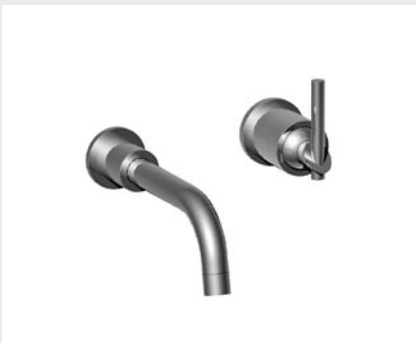

37.708
39.708
41.708
 Mitigeur lavabo
 Single lever basin mixer
 Waschtisch Einhebelmischer

37.719
39.719
41.719
 Mitigeur lavabo rehaussé
 Single lever basin mixer - extended version
 Waschtisch Einhebelmischer

37.260
39.260
 Mélangeur lavabo 3 trous
 3 hole basin set
 Dreilochwaschtischbatterie

37.208
39.208
 Mélangeur lavabo monotrou
 Monobloc basin mixer
 Einlochwaschtischbatterie

37.865
39.865
Mittigeur lavabo 2 trous mural, bec 165 mm
Wall mounted 2-hole basin mixer, spout 165 mm
UP Zweilochwaschtischbatterie, Auslauf 165 mm

46.589
Sortie de douche avec support mural, flexible et douchette
Wall shower set with wall hook, flexible hose and handspray
UP Schlauchbrausegarnitur mit Wandbrausehalter (schwenkbar), Schlauch und Handbrause

46.545
Rail seul avec coulisseau et chape
Rail with adjustable handset hook and bracket
Wandrohr mit Schieber und Gelenkstück

46.594
Patère porte douchette murale
Wall hook for handspray
Wandbrausehalter (schwenkbar)