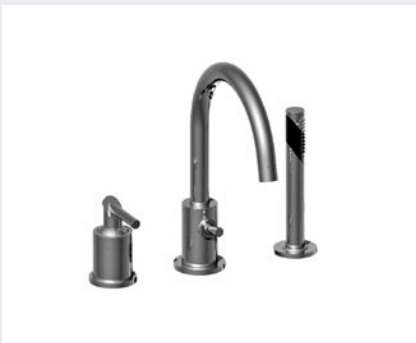

46.473
Bec bain mural longueur 165 mm
Wall bath spout Length 165 mm
Wannen- Wandauslauf - Ausladung 165 mm

46.471
Bec bain mural longueur 215 mm
Wall bath spout Length 215 mm
Wannen- Wandauslauf - Ausladung 215 mm

46.477
Douchette sur gorge
Deck mounted pull-up handse
Schlupfbrausegarnitur

37.765
39.765
Mitigeur bain-douche 3 trous sur gorge - bec 155 mm
3-hole deck mounted single lever bath/shower mixer - spout 155 mm
Wafübra Einhebelmischer 3 Loch Standmontage - Ausladung 155 mm

37.766
39.766
Mitigeur bain-douche 3 trous sur gorge - bec 210 mm
3-hole deck mounted single lever bath/shower mixer - spout 210 mm
Wafübra Einhebelmischer 3 Loch Standmontage - Ausladung 210 mm

37.459
39.459
Batterie bain-douche 5 trous murale, bec 165 mm
5 hole wall bath / shower set, spout 165 mm
5 Loch Wannenkombination Wandmontage, Einlauf 165 mm

37.469
39.469
Batterie bain-douche 5 trous murale, bec 215 mm
5 hole wall bath / shower set, spout 215 mm
5 Loch Wannenkombination Wandmontage, Einlauf 215 mm