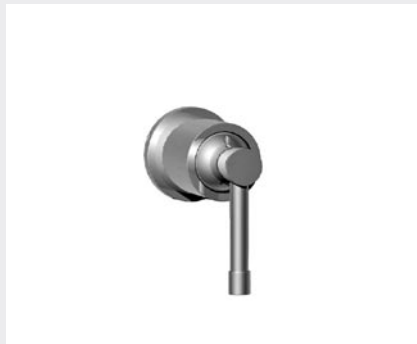

46.283 L 165 mm
46.281 L 215 mm
Bec lavabo mural à serrer
Wall mounted basin spout
Waschtischlauf Wandmontage

37.700
39.700
Mitigeur mural à encastrer
Wall mounted manual mixing shower valve
UP Einhebelmischer

37.311
39.311
Mélangeur bidet monotrou
Monobloc bidet mixer
Einlochbidetbatterie