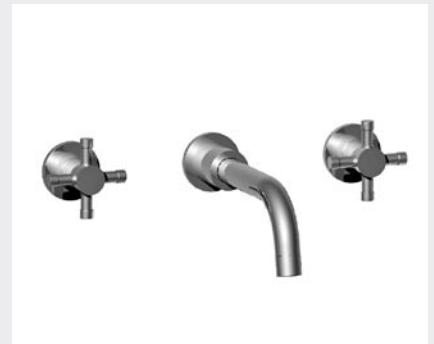

37.708
39.708
41.708
 Mitigeur lavabo
 Single lever basin mixer
 Waschtisch Einhebelmischer

37.719
39.719
41.719
 Mitigeur lavabo rehaussé
 Single lever basin mixer - extended version
 Waschtisch Einhebelmischer

37.260
39.260
 Mélangeur lavabo 3 trous
 3 hole basin set
 Dreilochwaschtischbatterie

37.208
39.208
 Mélangeur lavabo monotrou
 Monobloc basin mixer
 Einlochwaschtischbatterie

37.865
39.865
Mittigeur lavabo 2 trous mural, bec 165 mm
Wall mounted 2-hole basin mixer, spout 165 mm
UP Zweilochwaschtischbatterie, Auslauf 165 mm

46.589
Sortie de douche avec support mural, flexible et douchette
Wall shower set with wall hook, flexible hose and handspray
UP Schlauchbrausegarnitur mit Wandbrausehalter (schwenkbar), Schlauch und Handbrause

46.545
Rail seul avec coulisseau et chape
Rail with adjustable handset hook and bracket
Wandrohr mit Schieber und Gelenkstück

46.594
Patère porte douchette murale
Wall hook for handspray
Wandbrausehalter (schwenkbar)