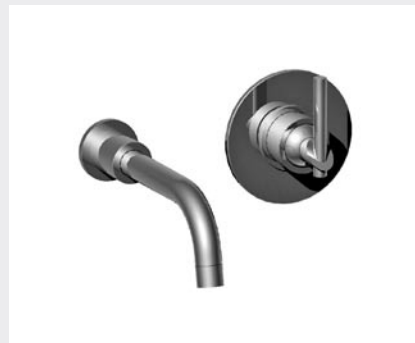

37.708
39.708
41.708
 Mitigeur lavabo
 Single lever basin mixer
 Waschtisch Einhebelmischer

37.719
39.719
41.719
 Mitigeur lavabo rehaussé
 Single lever basin mixer - extended version
 Waschtisch Einhebelmischer

37.260
39.260
 Mélangeur lavabo 3 trous
 3 hole basin set
 Dreilochwaschtischbatterie

37.208
39.208
 Mélangeur lavabo monotrou
 Monobloc basin mixer
 Einlochwaschtischbatterie

37.865
39.865
Mittigeur lavabo 2 trous mural, bec 165 mm
Wall mounted 2-hole basin mixer, spout 165 mm
UP Zweilochwaschtischbatterie, Auslauf 165 mm

46.545
Rail seul avec coulisseau et chape
Rail with adjustable handset hook and bracket
Wandrohr mit Schieber und Gelenkstück

46.594
Patère porte douchette murale
Wall hook for handspray
Wandbrausehalter (schwenkbar)