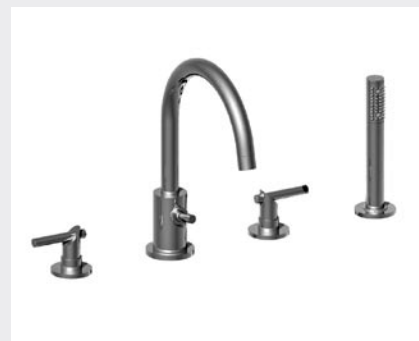

37.414
39.414
Mélangeur bain / douche mural complet
Wall bath / shower mixer complete
Wannenfüll- und Brausebatterie AP mit Garnitur

37.415
39.415
Mélangeur bain / douche sur gorge complet
Deck bath / shower mixer complete
Wannenfüll- und Brausebatterie Standmontage, mit Garnitur

37.414 + 46.498
39.414 + 46.498
Ensemble mélangeur + colonnes pour baignoire sur pieds
Complete mixer + pipes for free standing bath
Wannenfüll- und Brausebatterie mit Wasserzufuhrstandrohre für freistehende Wann

37.456
39.456
Batterie bain-douche 4 trous sur gorge - bec 155 mm
4 hole deck bath / shower set - spout 155 mm
4 Loch Wannenkombination Standmontage - Ausladung 155 mm

37.466
39.466
Batterie bain-douche 4 trous sur gorge - bec 210 mm
4 hole deck bath / shower set - spout 210 mm
4 Loch Wannenkombination Standmontage - Ausladung 210 mm