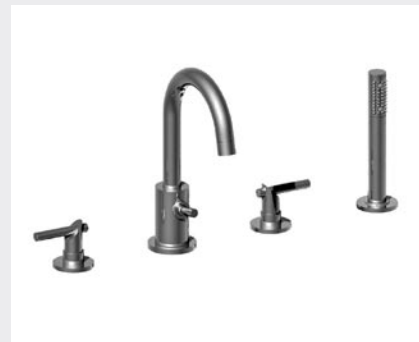

37.414
39.414
Mélangeur bain / douche mural complet
Wall bath / shower mixer complete
Wannenfüll- und Brausebatterie AP mit Garnitur

37.415
39.415
Mélangeur bain / douche sur gorge complet
Deck bath / shower mixer complete
Wannenfüll- und Brausebatterie Standmontage, mit Garnitur

37.414 + 46.498
39.414 + 46.498
Ensemble mélangeur + colonnes pour baignoire sur pieds
Complete mixer + pipes for free standing bath
Wannenfüll- und Brausebatterie mit Wasserzufuhrstandrohre für freistehende Wann

37.456
39.456
Batterie bain-douche 4 trous sur gorge - bec 155 mm
4 hole deck bath / shower set - spout 155 mm
4 Loch Wannenkombination Standmontage - Ausladung 155 mm

37.466
39.466
Batterie bain-douche 4 trous sur gorge - bec 210 mm
4 hole deck bath / shower set - spout 210 mm
4 Loch Wannenkombination Standmontage - Ausladung 210 mm