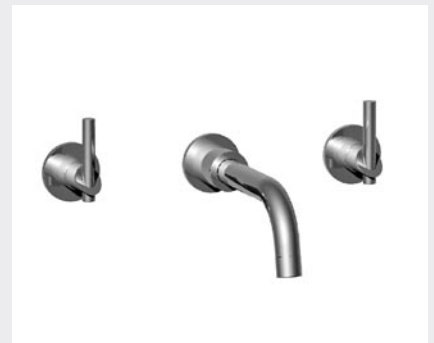

37.708
39.708
41.708
 Mitigeur lavabo
 Single lever basin mixer
 Waschtisch Einhebelmischer

37.719
39.719
41.719
 Mitigeur lavabo rehaussé
 Single lever basin mixer - extended version
 Waschtisch Einhebelmischer

37.260
39.260
 Mélangeur lavabo 3 trous
 3 hole basin set
 Dreilochwaschtischbatterie

37.208
39.208
 Mélangeur lavabo monotrou
 Monobloc basin mixer
 Einlochwaschtischbatterie

37.865
39.865
Mittigeur lavabo 2 trous mural, bec 165 mm
Wall mounted 2-hole basin mixer, spout 165 mm
UP Zweilochwaschtischbatterie, Auslauf 165 mm

46.545
Rail seul avec coulisseau et chape
Rail with adjustable handset hook and bracket
Wandrohr mit Schieber und Gelenkstück

46.594
Patère porte douchette murale
Wall hook for handspray
Wandbrausehalter (schwenkbar)