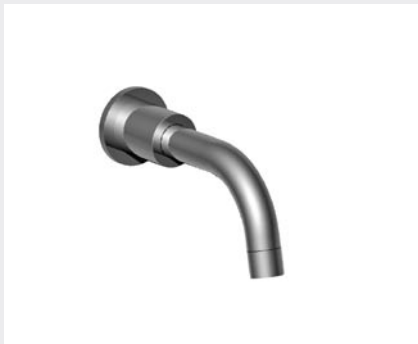

46.283 L 165 mm
46.281 L 215 mm
Bec lavabo mural à serrer
Wall mounted basin spout
Waschtischlauf Wandmontage

37.700
39.700
Mitigeur mural à encastrer
Wall mounted manual mixing shower valve
UP Einhebelmischer

37.311
39.311
Mélangeur bidet monotrou
Monobloc bidet mixer
Einlochbidetbatterie