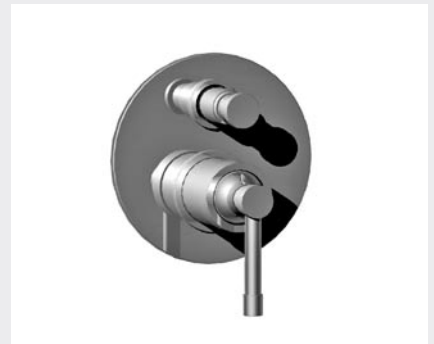

37.796
39.796
Mitigeur thermostatique douche mural complet
Complete thermostatic wall shower-mixer
AP Thermostatbatterie komplett

37.521
39.521
Habillage pour mitigeur thermostatique
Trim for thermostatic mixing valve
Sichtteile zu UP Thermostat

37.700
39.700
Commande mitigeur de douche à encastrer
Concealed wall mounted manual mixing shower valve
UP Einhebelmischer