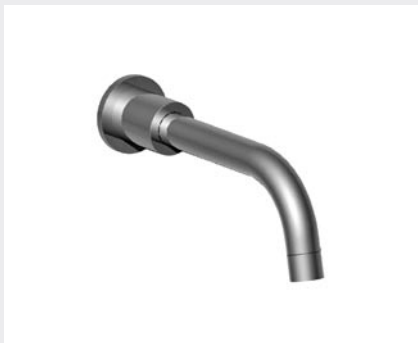

46.283 L 165 mm
46.281 L 215 mm
Bec lavabo mural à serrer
Wall mounted basin spout
Waschtischlauf Wandmontage