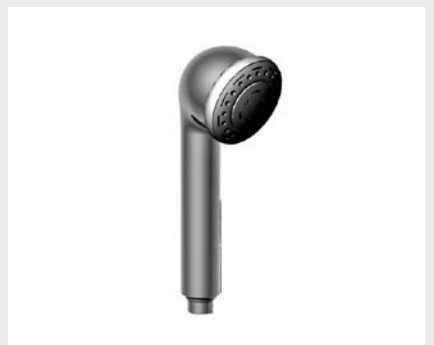

37.578
39.578
Habillage pour robinet à encastrer
Trim for wall valve
Sichtteile zu UP Ventil

37.700
39.700
Commande mitigeur de douche à encastrer
Concealed wall mounted manual mixing shower valve
UP Einhebelmischer

37.701
39.701
Commande mitigeur de douche à encastrer avec inverseur
Concealed wall mounted manual mixing shower valve with diverter
UP Einhebelmischer mit Umstellung

46.542
Garniture de douche - rail, flexible et douchette 4 jets
Wall shower set with rail, flexible hose and 4 jets handspray
Brausegarnitur mit Wandrohr, Schlauch und 4 stufigem Strahl

46.532
Sortie de douche avec rail, flexible et douchette
Wall shower set with rail, flexible hose and handspray
Schlauchbrausegarnitur mit Wandrohr, Schlauch und Handbrause

46.582
Garniture de douche avec crochet mural
Wall shower set with wall hook
Brausegarnitur mit schwenkbarem Wandhaken

46.589
Sortie de douche avec support mural, flexible et douchette
Wall shower set with wall hook, flexible hose and handspray
UP Schlauchbrausegarnitur mit Wandbrausehalter (schwenkbar), Schlauch und Handbrause