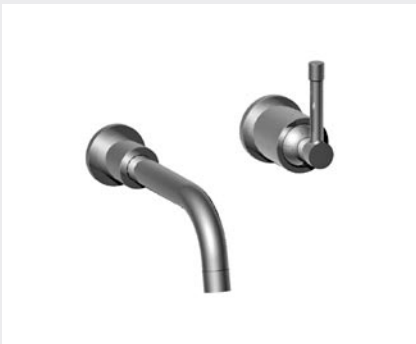

37.708
39.708
41.708
 Mitigeur lavabo
 Single lever basin mixer
 Waschtisch Einhebelmischer

37.719
39.719
41.719
 Mitigeur lavabo rehaussé
 Single lever basin mixer - extended version
 Waschtisch Einhebelmischer

37.260
39.260
 Mélangeur lavabo 3 trous
 3 hole basin set
 Dreilochwaschtischbatterie

37.208
39.208
 Mélangeur lavabo monotrou
 Monobloc basin mixer
 Einlochwaschtischbatterie

37.865
39.865
Mittigeur lavabo 2 trous mural, bec 165 mm
Wall mounted 2-hole basin mixer, spout 165 mm
UP Zweilochwaschtischbatterie, Auslauf 165 mm

46.589
Sortie de douche avec support mural, flexible et douchette
Wall shower set with wall hook, flexible hose and handspray
UP Schlauchbrausegarnitur mit Wandbrausehalter (schwenkbar), Schlauch und Handbrause

46.545
Rail seul avec coulisseau et chape
Rail with adjustable handset hook and bracket
Wandrohr mit Schieber und Gelenkstück

46.594
Patère porte douchette murale
Wall hook for handspray
Wandbrausehalter (schwenkbar)