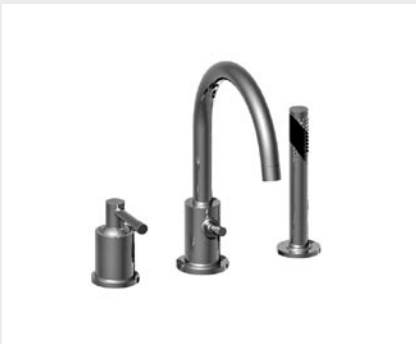

46.473
Bec bain mural longueur 165 mm
Wall bath spout Length 165 mm
Wannen- Wandauslauf - Ausladung 165 mm

46.471
Bec bain mural longueur 215 mm
Wall bath spout Length 215 mm
Wannen- Wandauslauf - Ausladung 215 mm

46.477
Douchette sur gorge
Deck mounted pull-up handse
Schlupfbrausegarnitur

37.765
39.765
Mitigeur bain-douche 3 trous sur gorge - bec 155 mm
3-hole deck mounted single lever bath/shower mixer - spout 155 mm
Wafübra Einhebelmischer 3 Loch Standmontage - Ausladung 155 mm

37.766
39.766
Mitigeur bain-douche 3 trous sur gorge - bec 210 mm
3-hole deck mounted single lever bath/shower mixer - spout 210 mm
Wafübra Einhebelmischer 3 Loch Standmontage - Ausladung 210 mm

37.459
39.459
Batterie bain-douche 5 trous murale, bec 165 mm
5 hole wall bath / shower set, spout 165 mm
5 Loch Wannenkombination Wandmontage, Einlauf 165 mm

37.469
39.469
Batterie bain-douche 5 trous murale, bec 215 mm
5 hole wall bath / shower set, spout 215 mm
5 Loch Wannenkombination Wandmontage, Einlauf 215 mm