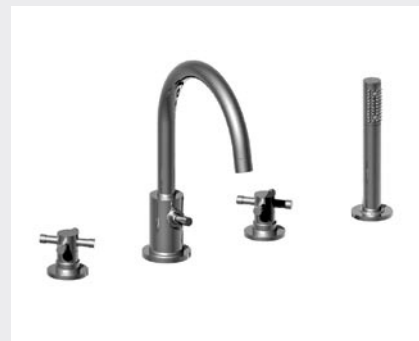

37.414
39.414
Mélangeur bain / douche mural complet
Wall bath / shower mixer complete
Wannenfüll- und Brausebatterie AP mit Garnitur

37.415
39.415
Mélangeur bain / douche sur gorge complet
Deck bath / shower mixer complete
Wannenfüll- und Brausebatterie Standmontage, mit Garnitur

37.414 + 46.498
39.414 + 46.498
Ensemble mélangeur + colonnes pour baignoire sur pieds
Complete mixer + pipes for free standing bath
Wannenfüll- und Brausebatterie mit Wasserzufuhrstandrohre für freistehende Wann

37.456
39.456
Batterie bain-douche 4 trous sur gorge - bec 155 mm
4 hole deck bath / shower set - spout 155 mm
4 Loch Wannenkombination Standmontage - Ausladung 155 mm

37.466
39.466
Batterie bain-douche 4 trous sur gorge - bec 210 mm
4 hole deck bath / shower set - spout 210 mm
4 Loch Wannenkombination Standmontage - Ausladung 210 mm