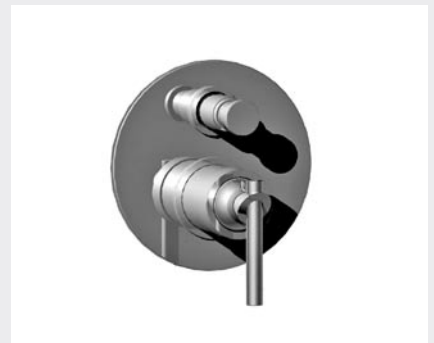

37.700
39.700
Commande mitigeur de douche à encastrer
Concealed wall mounted manual mixing shower valve
UP Einhebelmischer