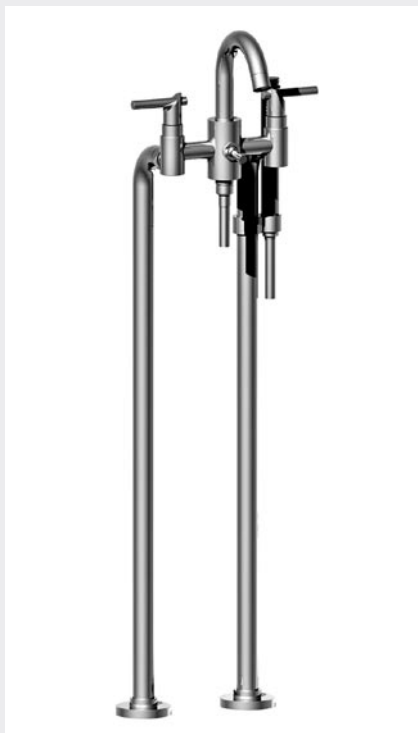

37.414
39.414
Mélangeur bain / douche mural complet
Wall bath / shower mixer complete
Wannenfüll- und Brausebatterie AP mit Garnitur

37.415
39.415
Mélangeur bain / douche sur gorge complet
Deck bath / shower mixer complete
Wannenfüll- und Brausebatterie Standmontage, mit Garnitur

37.414 + 46.498
39.414 + 46.498
Ensemble mélangeur + colonnes pour baignoire sur pieds
Complete mixer + pipes for free standing bath
Wannenfüll- und Brausebatterie mit Wasserzufuhrstandrohre für freistehende Wann

37.456
39.456
Batterie bain-douche 4 trous sur gorge - bec 155 mm
4 hole deck bath / shower set - spout 155 mm
4 Loch Wannenkombination Standmontage - Ausladung 155 mm

37.466
39.466
Batterie bain-douche 4 trous sur gorge - bec 210 mm
4 hole deck bath / shower set - spout 210 mm
4 Loch Wannenkombination Standmontage - Ausladung 210 mm