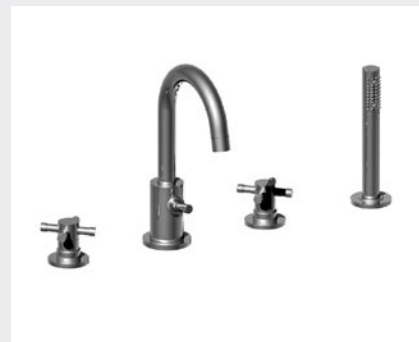

37.311
39.311
Mélangeur bidet monotrou
Monobloc bidet mixer
Einlochbidetbatterie

37.711
39.711
Mitigeur bidet
Single lever bidet
Bidet Einhebelmischer

37.414
39.414
Mélangeur bain / douche mural complet
Wall bath / shower mixer complete
Wannenfüll- und Brausebatterie AP mit Garnitur

37.415
39.415
Mélangeur bain / douche sur gorge complet
Deck bath / shower mixer complete
Wannenfüll- und Brausebatterie Standmontage, mit Garnitur

37.414 + 46.498
39.414 + 46.498
Ensemble mélangeur + colonnes pour baignoire sur pieds
Complete mixer + pipes for free standing bath
Wannenfüll- und Brausebatterie mit Wasserzufuhrstandrohre für freistehende Wann

37.456
39.456
Batterie bain-douche 4 trous sur gorge - bec 155 mm
4 hole deck bath / shower set - spout 155 mm
4 Loch Wannenkombination Standmontage - Ausladung 155 mm

37.466
39.466
Batterie bain-douche 4 trous sur gorge - bec 210 mm
4 hole deck bath / shower set - spout 210 mm
4 Loch Wannenkombination Standmontage - Ausladung 210 mm