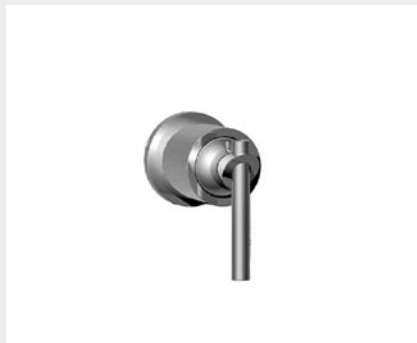

37.700
39.700
Mitigeur mural à encastrer
Wall mounted manual mixing shower valve
UP Einhebelmischer