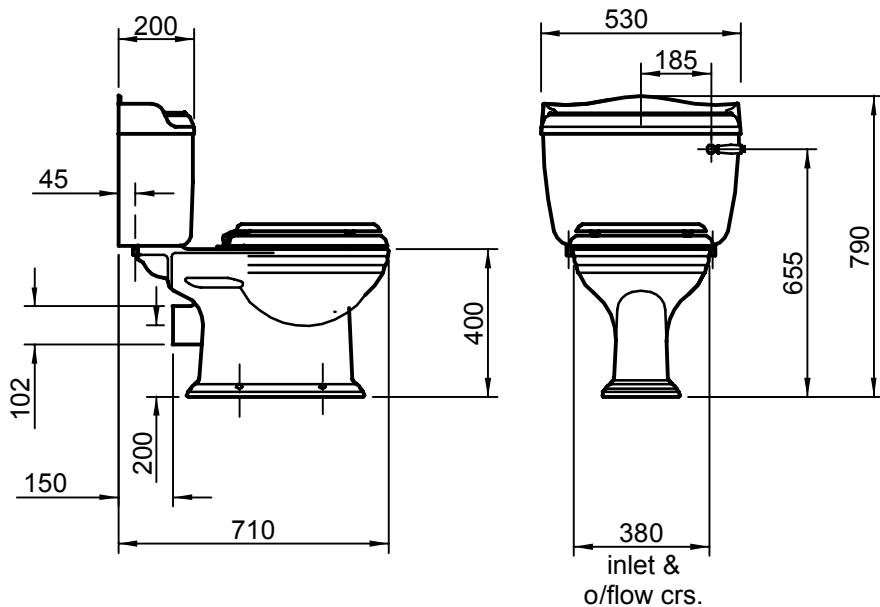

REF 88.600

Lave-mains droit (perçé 1 trou)

Collection **SAVOY**

**REF 84.400**

**Baignoire à encastrer**

*En acrylique armé fibre de verre*

# NOUVEAU CLOSE COUPLED CLOSET & CISTERN

scale. 1:20

issue level 1

file ref. nouveauc\_r3.dft

05/02

r3. Inlet & overflow dimension changed to 380mm (was 370)  
190 dimension removed 07.05.02