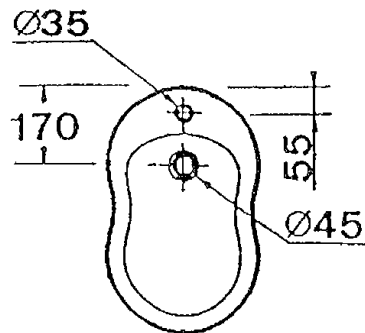

Collection **BELGRAVIA**

REF 87.300

Bidet

Perçé 1 trou