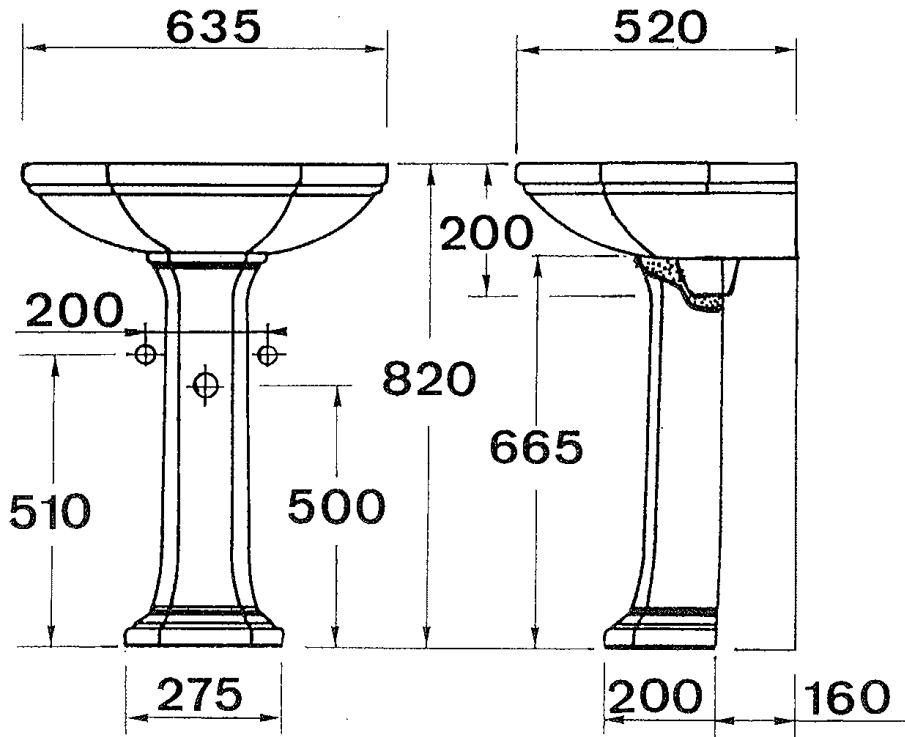

89.601

Collection **BELGRAVIA**

REF 87.740 + 87.700

Chasse pour WC mi-haut + cuvette

Collection **SAVOY**

REF 84.205 / 84.215 + 84.208

Lavabo sur colonne

Perçé 3 trous ou 1 trou