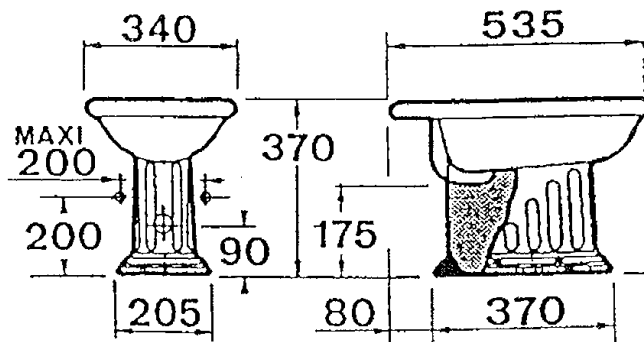

Collection **BELGRAVIA**

REF 87.300

Bidet

Perçé 1 trou