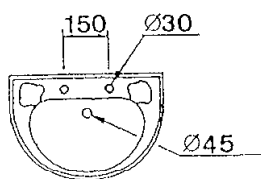

Collection **VICTORIAN**

REF 87.740 + 87.700  
Chasse pour WC mi-haut + cuvette

Collection **VICTORIAN**

REF 89.600

Lave-mains droit (perçé 2 trous)

REF 89.601

Lave-mains d'angle (perçé 2 trous)

89.600