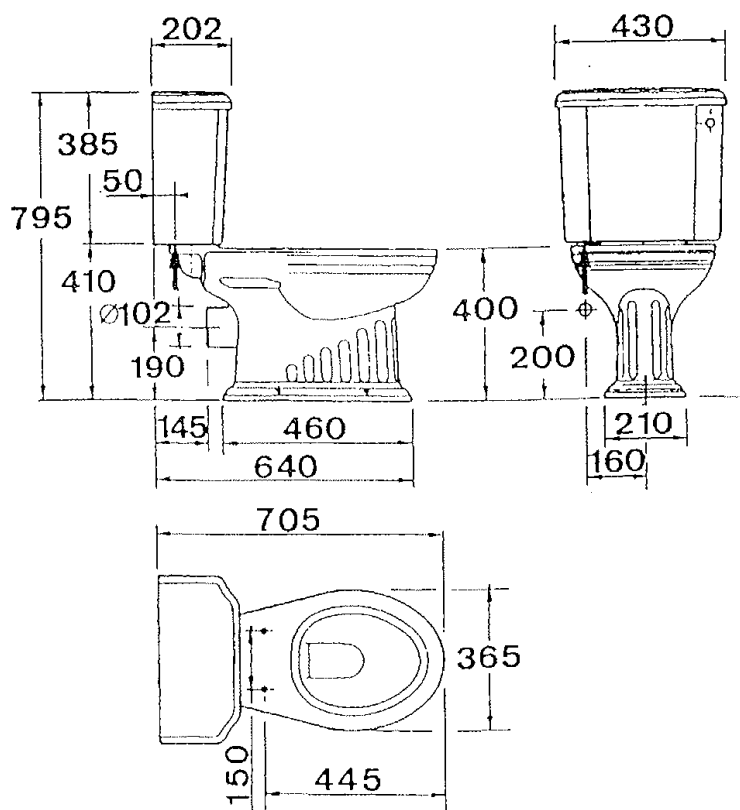

Perçé 1 trou

Collection **BELGRAVIA**

REF 87.720 + 87.710

Chasse pour WC monobloc + cuvette

Collection **BELGRAVIA**

REF 87.764 + 87.700  
Chasse haute pour WC + cuvette  
REF 87.715  
Consoles décoratives

Collection **BELGRAVIA**

REF 89.210  
Vasque à encastrer

Collection **BELGRAVIA**

REF 89.600

Lave-mains droit (perçé 2 trous)

REF 89.601

Lave-mains d'angle (perçé 2 trous)

89.600