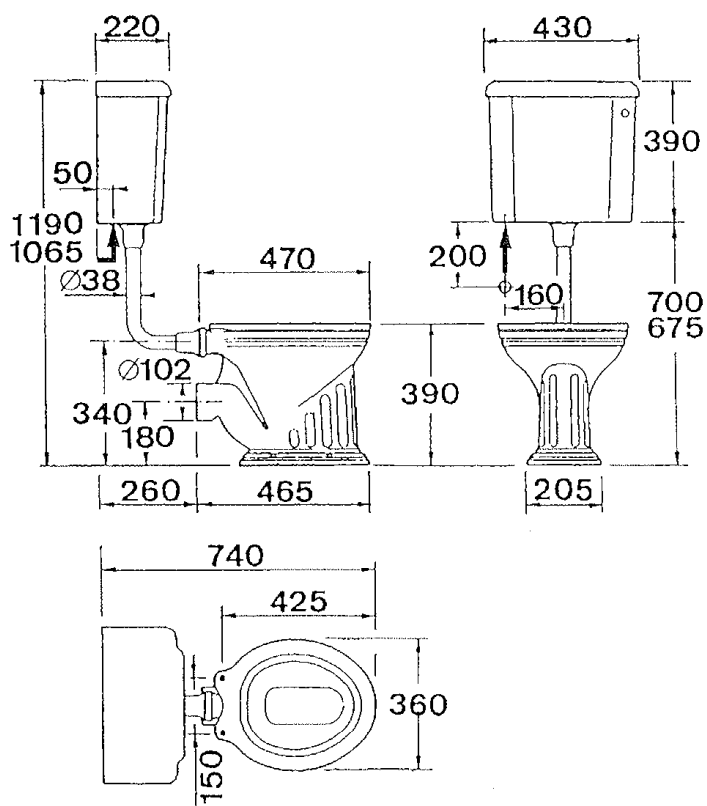

Collection **VICTORIAN**

REF 87.740 + 87.700  
Chasse pour WC mi-haut + cuvette

Collection **VICTORIAN**

REF 89.600

Lave-mains droit (perçé 2 trous)

REF 89.601

Lave-mains d'angle (perçé 2 trous)

89.600