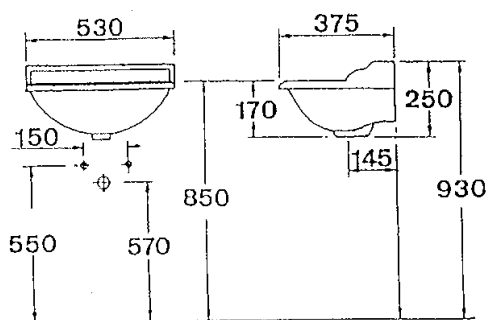

Collection **VICTORIAN**

REF 87.740 + 87.700  
Chasse pour WC mi-haut + cuvette

Collection **VICTORIAN**

REF 89.600

Lave-mains droit (perçé 2 trous)

REF 89.601

Lave-mains d'angle (perçé 2 trous)

89.600