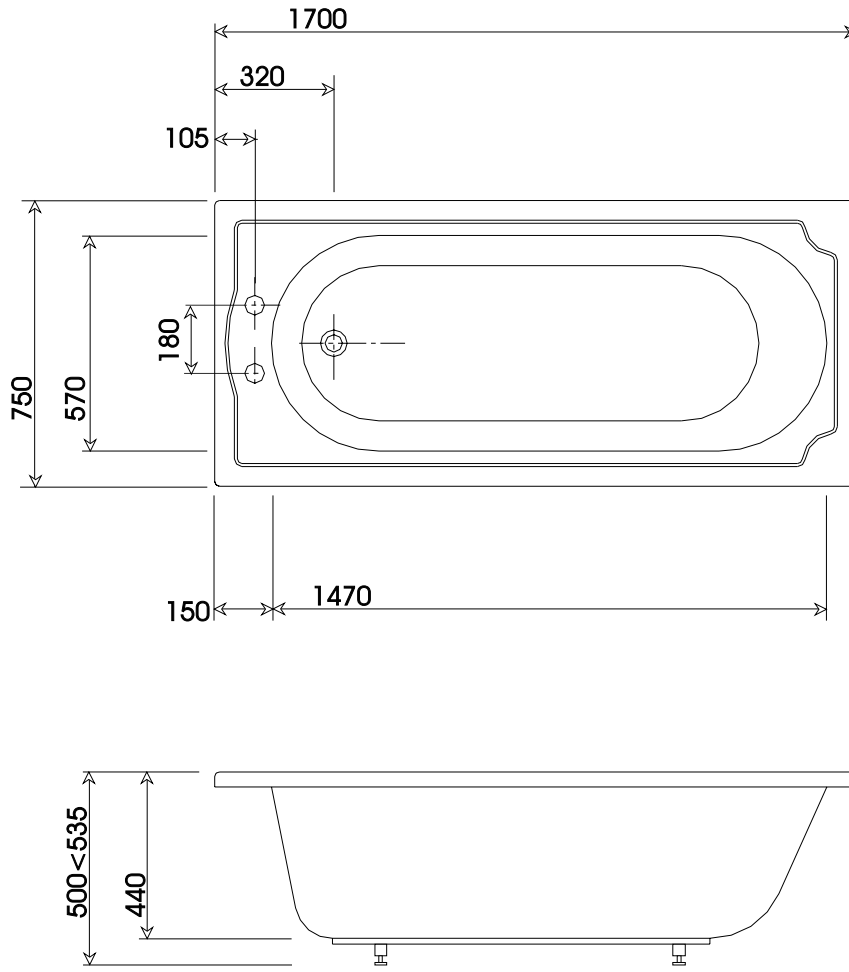

## 1700 x 750mm

SCALE 1:20