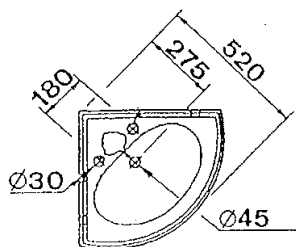

Collection **VICTORIAN**

REF 89.600

Lave-mains droit (perçé 2 trous)

REF 89.601

Lave-mains d'angle (perçé 2 trous)

89.600

89.601