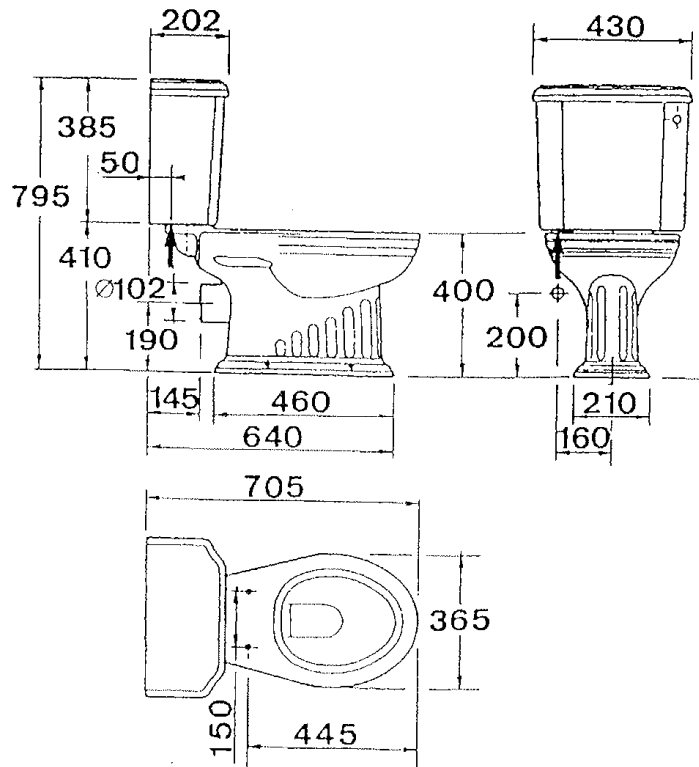

Collection **VICTORIAN**

REF 87.720 + 87.710

Chasse pour WC monobloc + cuvette