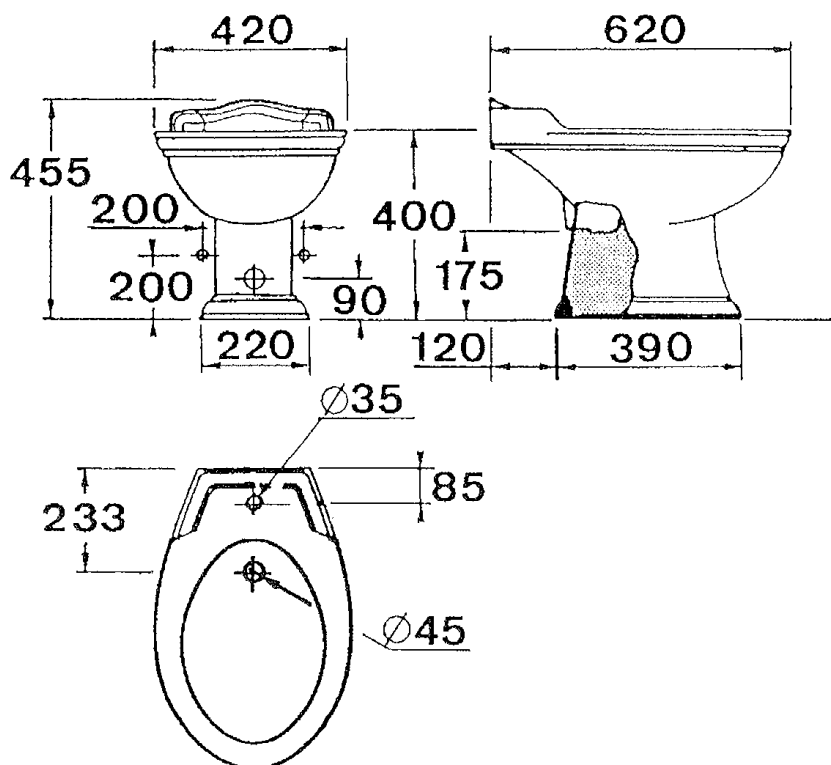

Abattant acajou

89.714

89.701

89.702

Collection **ART NOUVEAU**

REF 89.714 / 89.701 / 89.702

Abattant acajou

Coude d'évacuation céramique

89.714

89.701

89.702

Collection **ART NOUVEAU**

REF 88.300

Bidet

Perçé 1 trou

Collection **ART NOUVEAU**

REF 88.600

Lave-mains droit (perçé 1 trou)

Collection **SAVOY**

**REF 84.400**

**Baignoire à encastrer**

*En acrylique armé fibre de verre*

# NOUVEAU CLOSE COUPLED CLOSET & CISTERN

scale. 1:20

issue level 1

file ref. nouveauc\_r3.dft

05/02

r3. Inlet & overflow dimension changed to 380mm (was 370)  
190 dimension removed 07.05.02