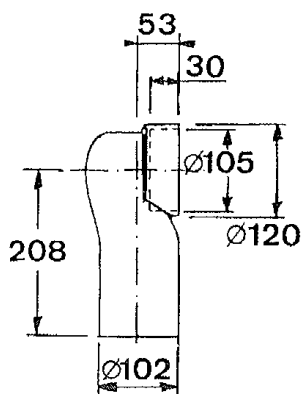

Collection **VICTORIAN**

REF 89.714 / 89.701 / 89.702

Abattant acajou

89.714

89.701

89.702