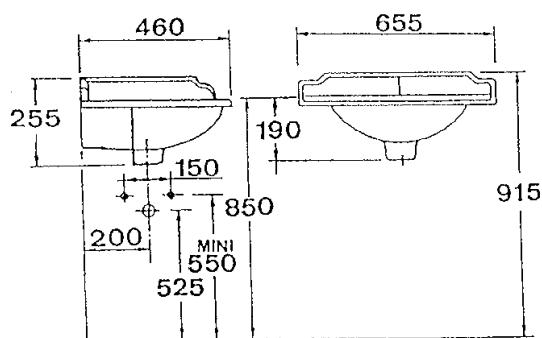

Collection **VICTORIAN**

REF 89.600

Lave-mains droit (perçé 2 trous)

REF 89.601

Lave-mains d'angle (perçé 2 trous)

89.600

89.601