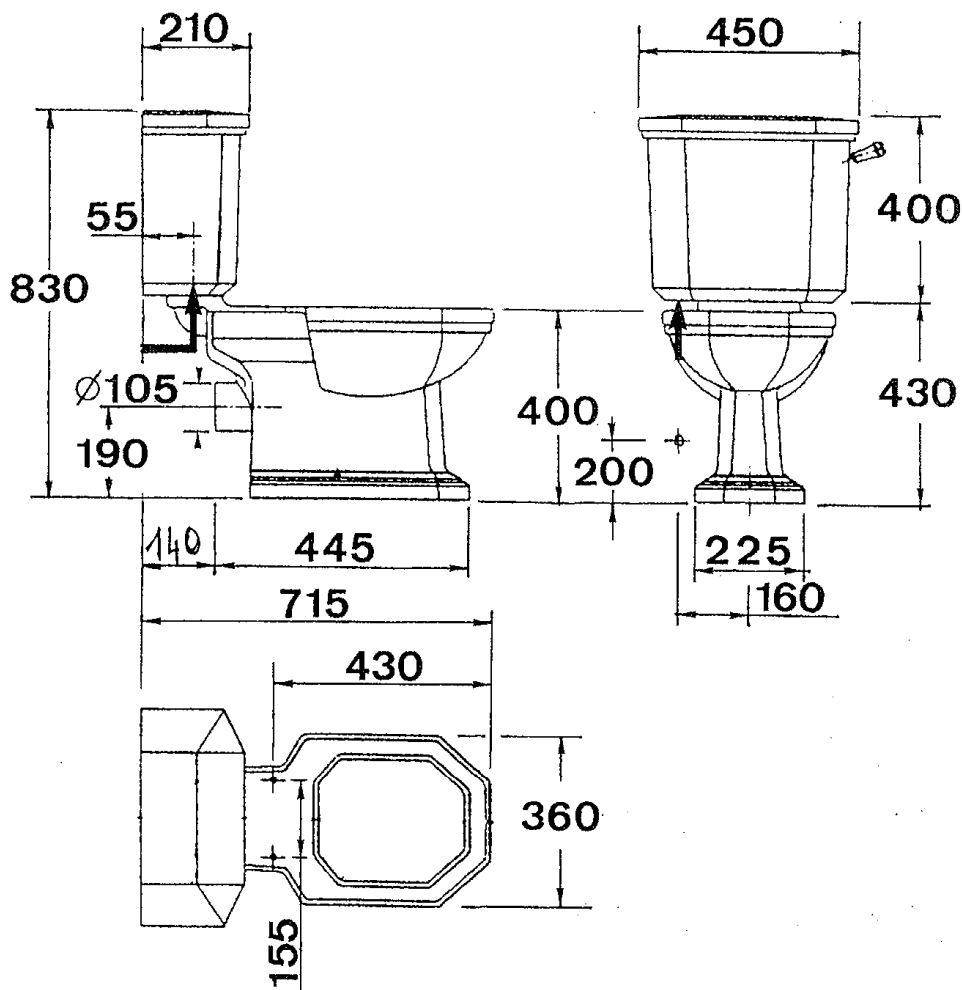

Collection **SAVOY**

REF 84.720/ 84.710
WC chasse monobloc