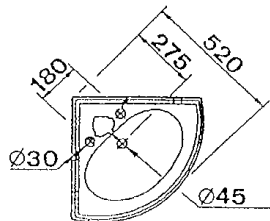

Collection **BELGRAVIA**

REF 89.600

Lave-mains droit (perçé 2 trous)

REF 89.601

Lave-mains d'angle (perçé 2 trous)

89.600

89.601